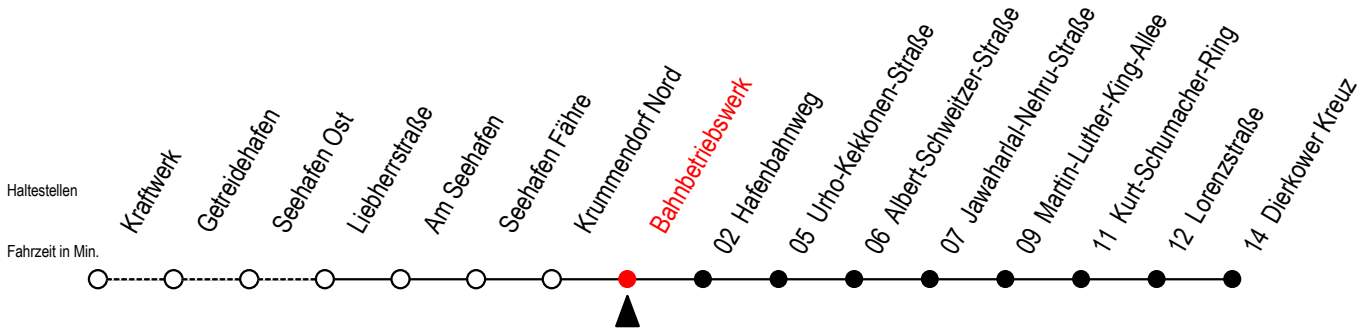

19 Bahnbetriebswerk

Gültig ab 11.09.2023

Alle Angaben ohne Gewähr

Richtung: Dierkower Kreuz

Bitte beachten Sie auch die Linie 49

Uhr Montag - Freitag

5	21
6	05
7	05
8	05 50
9	05
10	05
11	05
12	05
13	05
14	05
15	05
16	05
17	05
18	05
19	05 31