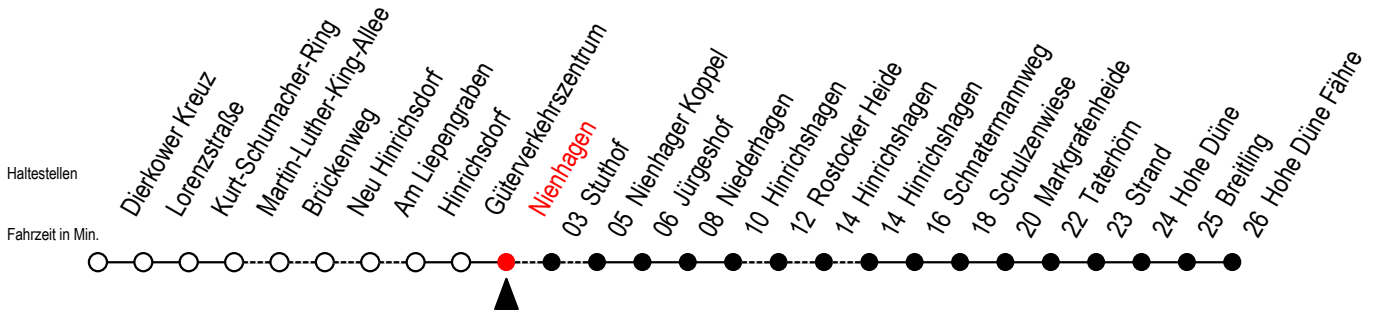

18 Nienhagen

Gültig ab 03.01.2023

Alle Angaben ohne Gewähr

Richtung: Hohe Düne Fähre

bitte auch Linie 16 beachten

Uhr Montag - Freitag

4	06
5	54
6	39 ^R
7	44
8	42 ^X
9	44
10	42 ^X
11	45
12	42 ^X
13	42 ^X
14	42 ^X
15	42 ^X
16	45
17	45
18	42 ^X
19	42 ^X
22	03 ^X

Uhr Samstag - Sonntag - Feiertag

4	--
5	05
6	--
7	42 ^{SX}
8	45
9	42 ^X
10	05 ^F 45
11	42 ^X
12	45
13	42 ^X
14	45
15	42 ^X
16	45
17	42 ^X
18	45
19	42 ^X
22	03 ^X

R = fährt über Rostocker Heide

F = fährt vom 01.07. bis 27.08.2023

X = fährt über Stuthof

S = fährt am Samstag - nicht Sonn - und Feiertag