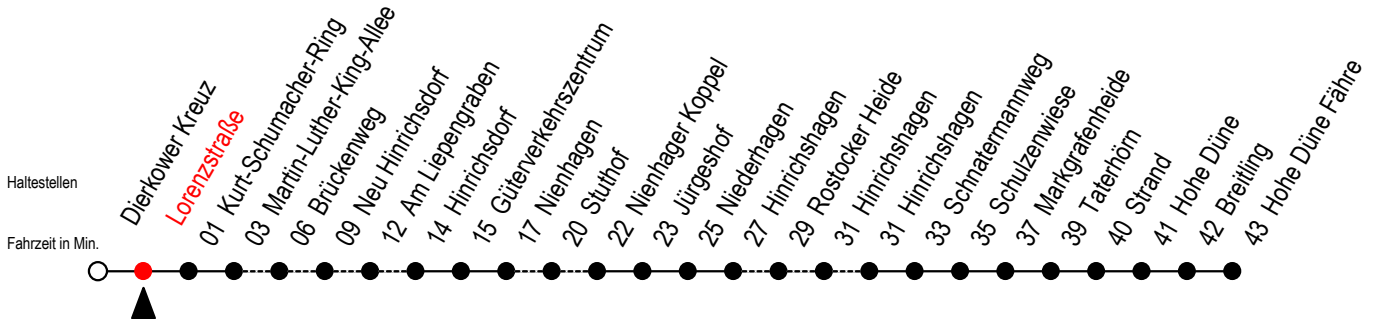

18 Lorenzstraße

Gültig ab 03.01.2023

Alle Angaben ohne Gewähr

Richtung: Hohe Düne Fähre

bitte auch Linie 16 beachten

Uhr Montag - Freitag

Uhr Samstag - Sonntag - Feiertag

3	53 ^L	3	--
4	--	4	55
5	37 ^L	5	--
6	22 ^{LR}	6	--
7	27 ^L	7	28 ^{SX}
8	21 ^{WLX}	8	31
9	27 ^L	9	28 ^X 51 ^F
10	28 ^X	10	31
11	31	11	28 ^X
12	28 ^X	12	31
13	25 ^{LX}	13	28 ^X
14	28 ^X	14	31
15	28 ^X	15	28 ^X
16	31	16	31
17	31	17	28 ^X
18	28 ^X	18	31
19	28 ^X	19	28 ^X
21	49 ^X	21	49 ^X

L = fährt über Am Liepengraben

W = fährt über Brückenweg

F = fährt vom 01.07. bis 27.08.2023

R = fährt über Rostocker Heide

X = fährt über Stuthof

S = fährt am Samstag - nicht Sonn - und Feiertag