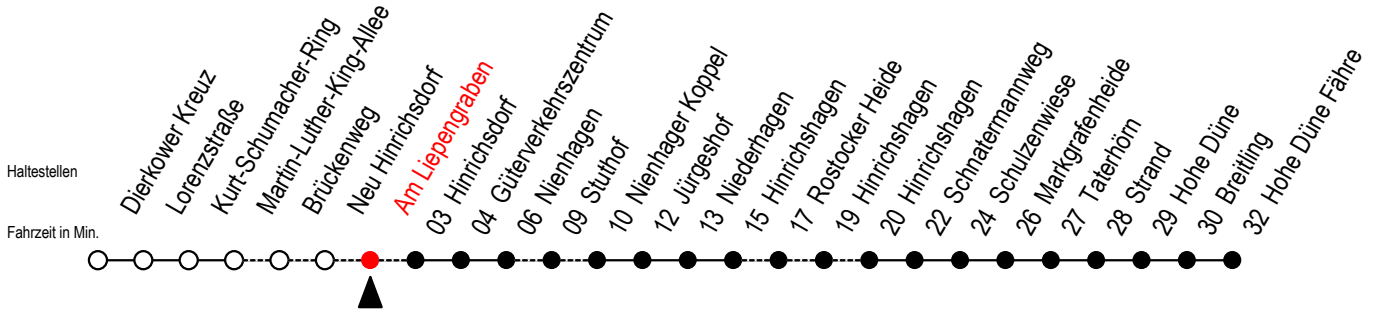

18 Am Liepengraben

Gültig ab 03.01.2023

Alle Angaben ohne Gewähr

Richtung: Hohe Düne Fähre

bitte auch Linie 16 beachten

Uhr Montag - Freitag

4 00

5 46

6 31^R

7 36

8 34^X

9 36

13 34^X

R = fährt über Rostocker Heide

X = fährt über Stuthof