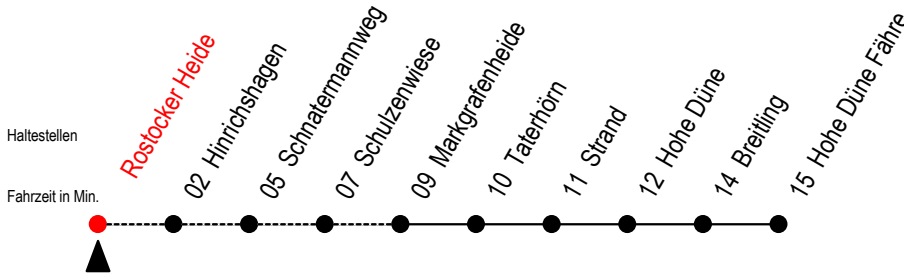

17 Rostocker Heide

Gültig ab 03.01.2023

Alle Angaben ohne Gewähr

Richtung: Hohe Düne Fähre

Uhr Montag - Freitag

6	31
8	--
13	21
15	21

Uhr Samstag

6	31 [#]
8	--
13	--
15	--

Uhr Sonntag - Feiertag

6	31 [#]
8	11 [#]
13	--
15	--

= Fahren bei Bedarf zwischen Rostocker Heide und Markgrafenheide
Fahren bei Bedarf - bitte bis spätestens 30 Min. vor der Abfahrt unter

RSAG Tel.0381/8021900 bestellen!