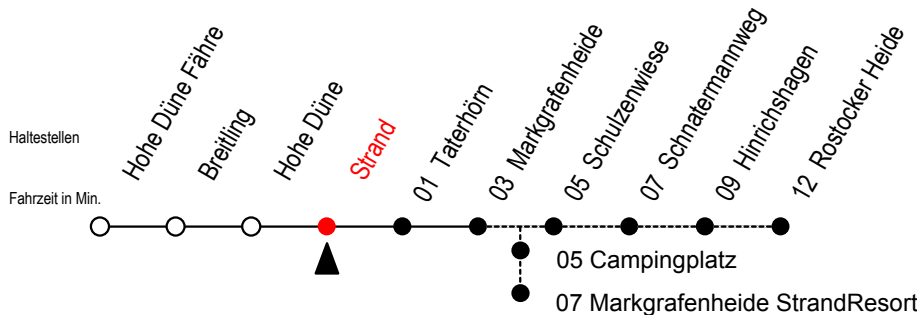

17 Strand

Gültig ab 03.01.2023

Alle Angaben ohne Gewähr

Richtung: Markgrafenheide mit Durchfahrten-StrandResort o. Rost. Heide

Bitte beachten Sie auch die Linie 18

Uhr Montag - Freitag

Uhr Samstag

Uhr Sonntag - Feiertag

4	30	4	--	4	--
5	10	5	30	5	30
6	20 ^R	6	10 [#] 50	6	10 [#] 50
7	10 ^M	7	10 ^M	7	10 ^M 50 [#]
8	10 ^M	8	10	8	30
9	10	9	10 ^M	9	10 ^M
10	10 ^M	10	10 ^M 30 ^X	10	10 ^M 30 ^X
11	10	11	10 30 ^X	11	10 30 ^X
12	10 ^M	12	10 ^M 30 ^X	12	10 ^M 30 ^X
13	10 ^R	13	10 30 ^X	13	10 30 ^X
14	10 ^M	14	10 ^M 30 ^X	14	10 ^M 30 ^X
15	10 ^R	15	10 30 ^X	15	10 30 ^X
16	10 ^M	16	10 ^M 30 ^X	16	10 ^M 30 ^X
17	10	17	10 30 ^X	17	10 30 ^X
18	10 ^M	18	10 ^M 30 ^X	18	10 ^M 30 ^X
19	10 ^M	19	10 ^M	19	10 ^M
20	10 50	20	10 50	20	10 50
21	10 ^M	21	10 ^M	21	10 ^M
22	30 50	22	30 50	22	30 50
23	10 ^M 40	23	10 ^M 40	23	10 ^M 40

M = fährt bis Markgrafenheide StrandResort

R = fährt bis Rostocker Heide

= Fahren bei Bedarf zwischen Markgrafenheide und Rostocker Heide

X = fährt vom 01.07. bis 27.08.2023

Fahren bei Bedarf - bitte bis spätestens 30 Min. vor der Abfahrt unter RSAG Tel.0381/802 19 00 bestellen oder beim Fahrer melden!