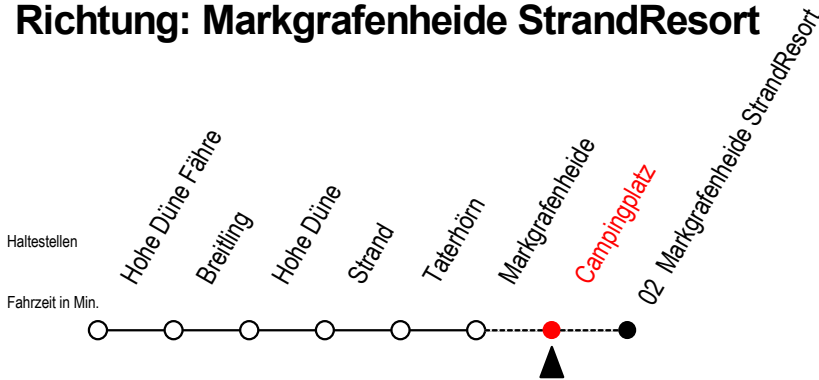

17 Campingplatz

Gültig ab 03.01.2023

Alle Angaben ohne Gewähr

Richtung: Markgrafenheide StrandResort

Uhr Montag - Freitag

Uhr Samstag

Uhr Sonntag - Feiertag

7	16	7	16	7	16
8	16	8	--	8	--
9	--	9	16	9	16
10	16	10	16	10	16
12	16	12	16	12	16
14	16	14	16	14	16
16	16	16	16	16	16
18	16	18	16	18	16
19	16	19	16	19	16
21	16	21	16	21	16
23	16	23	16	23	16