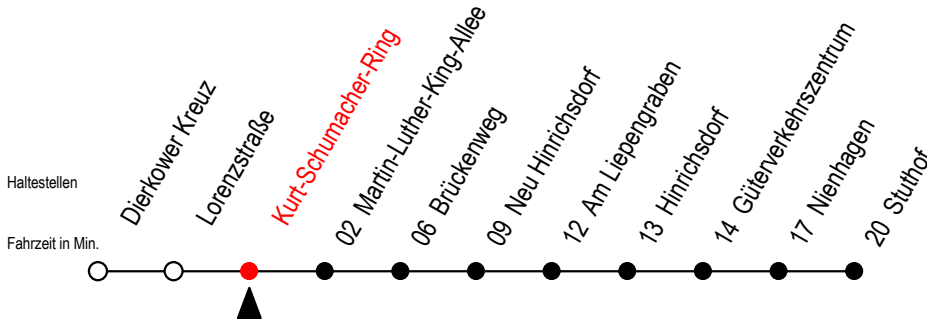

16 Kurt-Schumacher-Ring

Gültig ab 03.01.2023

Alle Angaben ohne Gewähr

Richtung: Stuthof

Bitte beachten Sie auch Linie 18

Uhr Montag - Freitag

5	09 ^B
6	07
7	07
13	07 ^B
14	07 ^B
15	07 ^B
16	07 ^B
17	07 ^B
20	36 ^B
22	36 ^B
23	50 ^{BT}

Uhr Samstag - Sonntag - Feiertag

5	--
6	38 ^{XN}
7	--
13	--
14	--
15	--
16	--
17	--
20	36 ^N
22	36 ^N
23	50 ^{BT}

B = fährt nicht über Brückenweg

N = fährt nicht über Am Liepengraben und Brückenweg

T = fährt als Abruf-Linien-Taxi - bitte Hinweis beachten

X = fährt am Samstag - nicht Sonntag / Feiertag

Abruf-Linien-Taxi bitte bis spätestens 30 Min.
vor Abfahrt unter RSAG Tel. 0381/8021900 bestellen!