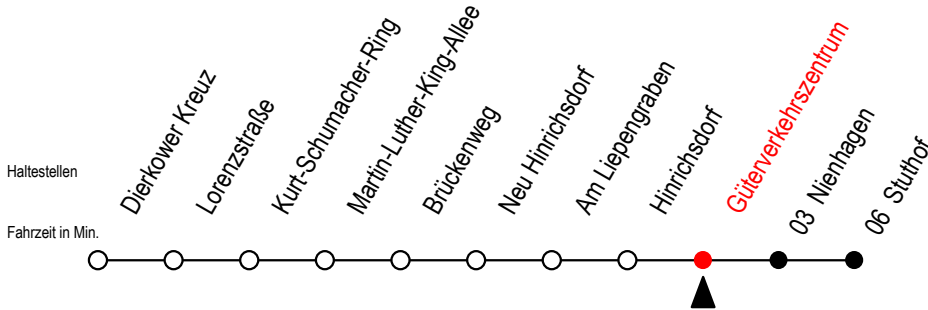

16 Güterverkehrszentrum

Gültig ab 03.01.2023

Alle Angaben ohne Gewähr

Richtung: Stuthof

Bitte beachten Sie auch Linie 18

Uhr Montag - Freitag

5	22
6	24
7	24
13	21
14	21
15	21
16	21
17	21
20	46
22	46
0	00 ^T

Uhr Samstag - Sonntag - Feiertag

5	--
6	46 ^{XN}
7	--
13	--
14	--
15	--
16	--
17	--
20	44 ^N
22	44 ^N
0	00 ^T

N = fährt nicht über Am Liepengraben und Brückenweg
X = fährt am Samstag - nicht Sonntag / Feiertag

T = fährt als Abruf-Linien-Taxi - bitte Hinweis beachten

Abruf-Linien-Taxi bitte bis spätestens 30 Min.
vor Abfahrt unter RSAG Tel. 0381/8021900 bestellen!