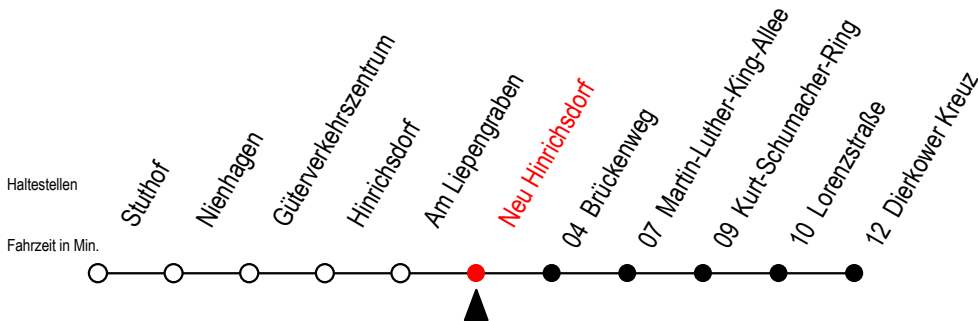

16 Neu Hinrichsdorf

Gültig ab 03.01.2023

Alle Angaben ohne Gewähr

Richtung: Dierkower Kreuz

bitte auch Linie 18 beachten

Uhr Montag - Freitag

4	33 ^{BT}
5	42 ^B
6	44
7	41
13	41
14	41
15	41
16	41
17	41
21	04 ^B
23	04 ^B

Uhr Samstag - Sonntag - Feiertag

4	--
5	--
6	--
7	01 ^{XB}
13	--
14	--
15	--
16	--
17	--
21	04 ^B
23	04 ^B

B = fährt nicht über Brückenweg

T = fährt als Abruf-Linien-Taxi - bitte Hinweis beachten.

X = fährt am Samstag - nicht Sonntag / Feiertag

Abruf-Linien-Taxi bitte bis spätestens 30 Min. vor Abfahrt unter RSAG Tel. 0381/8021900 bestellen.