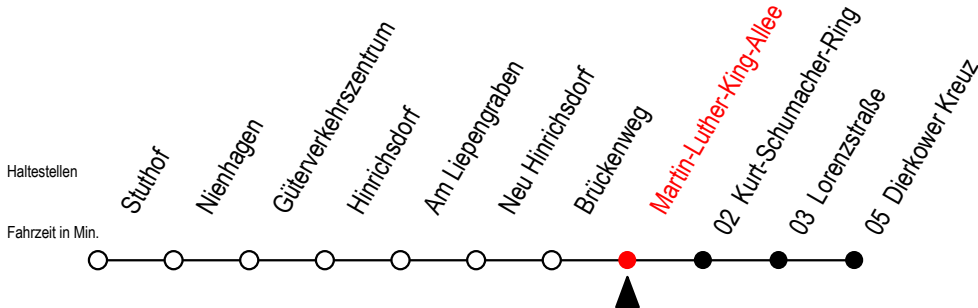

16 Martin-Luther-King-Allee

Gültig ab 03.01.2023

Alle Angaben ohne Gewähr

Richtung: Dierkower Kreuz

bitte auch Linie 18 beachten

Uhr Montag - Freitag

4	36 ^T
5	45
6	51
7	48
13	48
14	48
15	48
16	48
17	48
21	07
23	07

Uhr Samstag - Sonntag - Feiertag

4	--
5	--
6	--
7	04 ^X
13	--
14	--
15	--
16	--
17	--
21	07
23	07

T = fährt als Abruf-Linien-Taxi - bitte Hinweis beachten.

X = fährt am Samstag - nicht Sonntag / Feiertag

Abruf-Linien-Taxi bitte bis spätestens 30 Min. vor Abfahrt unter RSAG Tel. 0381/8021900 bestellen.