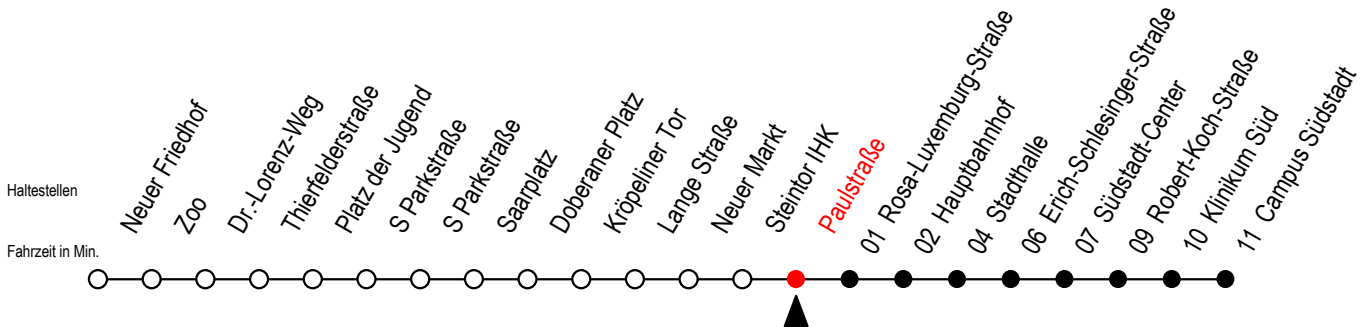

Gültig ab 10.06.2022

Alle Angaben ohne Gewähr

Richtung: Campus Südstadt

Uhr Mo. - Fr.		Uhr Mo. - Fr. [WSW]*		Uhr Samstag		Uhr Sonntag - Feiertag	
3	51	3	51	3	--	3	--
4	11 39	4	11 39	4	--	4	--
5	09 20 39	5	09 20 39	5	42	5	--
6	06 16 34 54	6	06 36	6	12 39	6	--
7	14 34 54	7	06 36	7	09 39	7	41
8	14 34 54	8	06 36	8	09 39	8	08 38
9	14 34 54	9	06 16 34 54	9	09 19 39	9	08 38
10	14 34 54	10	14 34 54	10	06 36	10	08 38
11	14 34 54	11	14 34 54	11	06 36	11	08 38
12	14 34 54	12	14 34 54	12	06 36	12	08 38
13	14 34 54	13	14 34 54	13	06 36	13	08 38
14	14 34 54	14	14 34 54	14	06 36	14	08 38
15	14 34 54	15	14 34 54	15	06 36	15	08 38
16	14 34 54	16	14 34 54	16	06 36	16	08 38
17	14 34 54	17	14 34 54	17	06 36	17	08 38
18	14 36	18	14 36	18	06 36	18	08 38
19	06 36	19	06 36	19	06 36	19	08 38
20	06 36	20	06 36	20	06 36	20	08 38
21	09 39	21	09 39	21	09 39	21	09 39
22	09 39	22	09 39	22	09 39	22	09 39
23	09 39	23	09 39	23	09 39	23	09 39

*WSW= fährt in den Winter-, Sommer- und Weihnachtsferien
Ferienzeiten siehe Infoblatt