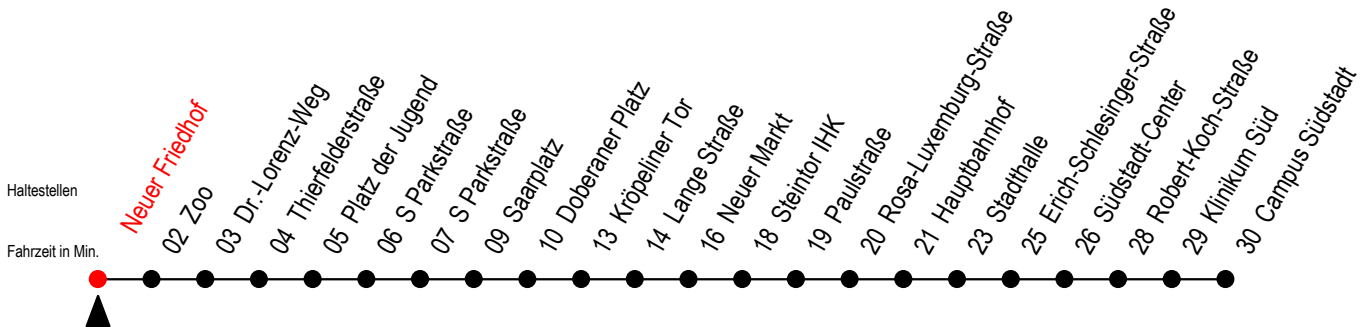

Gültig ab 10.06.2022

Alle Angaben ohne Gewähr

**Richtung: Campus Südstadt****Uhr Mo. - Fr.****Uhr Mo. - Fr. [WSW]\*****Uhr Samstag****Uhr Sonntag - Feiertag**

<b>4</b>	17	47	<b>4</b>	17	47	<b>4</b>	--	<b>4</b>	--				
<b>5</b>	17	47	<b>5</b>	17	47	<b>5</b>	--	<b>5</b>	--				
<b>6</b>	15	35	55	<b>6</b>	17	47	<b>6</b>	17	47	<b>6</b>	--		
<b>7</b>	15	35	55	<b>7</b>	17	47	<b>7</b>	17	47	<b>7</b>	47		
<b>8</b>	15	35	55	<b>8</b>	17	47	<b>8</b>	17	47	<b>8</b>	17	46	
<b>9</b>	15	35	55	<b>9</b>	15	35	55	<b>9</b>	17	47	<b>9</b>	16	46
<b>10</b>	15	35	55	<b>10</b>	15	35	55	<b>10</b>	17	47	<b>10</b>	16	46
<b>11</b>	15	35	55	<b>11</b>	15	35	55	<b>11</b>	17	47	<b>11</b>	16	46
<b>12</b>	15	35	55	<b>12</b>	15	35	55	<b>12</b>	17	47	<b>12</b>	16	46
<b>13</b>	15	35	55	<b>13</b>	15	35	55	<b>13</b>	17	47	<b>13</b>	16	46
<b>14</b>	15	35	55	<b>14</b>	15	35	55	<b>14</b>	17	47	<b>14</b>	16	46
<b>15</b>	15	35	55	<b>15</b>	15	35	55	<b>15</b>	17	47	<b>15</b>	16	46
<b>16</b>	15	35	55	<b>16</b>	15	35	55	<b>16</b>	17	47	<b>16</b>	16	46
<b>17</b>	15	35	55	<b>17</b>	15	35	55	<b>17</b>	17	47	<b>17</b>	16	46
<b>18</b>	17	47	57 <sup>E</sup>	<b>18</b>	17	47	57 <sup>E</sup>	<b>18</b>	17	47	<b>18</b>	16	46
<b>19</b>	17	47		<b>19</b>	17	47		<b>19</b>	17	47	<b>19</b>	16	46
<b>20</b>	17	47		<b>20</b>	17	47		<b>20</b>	17	47	<b>20</b>	16	47
<b>21</b>	17	47		<b>21</b>	17	47		<b>21</b>	17	47	<b>21</b>	17	47
<b>22</b>	17	47		<b>22</b>	17	47		<b>22</b>	17	47	<b>22</b>	17	47
<b>23</b>	17	47 <sup>E</sup>		<b>23</b>	17	47 <sup>E</sup>		<b>23</b>	17	47 <sup>E</sup>	<b>23</b>	17	47 <sup>E</sup>
<b>0</b>	17 <sup>E</sup>			<b>0</b>	17 <sup>E</sup>			<b>0</b>	17 <sup>E</sup>		<b>0</b>	17 <sup>E</sup>	

E = fährt ab Doberaner Platz (Ersatz Hast.) bis Heinrich-Schütz-Str.

\*WSW= fährt in den Winter-, Sommer- und Weihnachtsferien  
 Ferienzeiten siehe Infoblatt

Servicetelefon: 0381 / 8021900