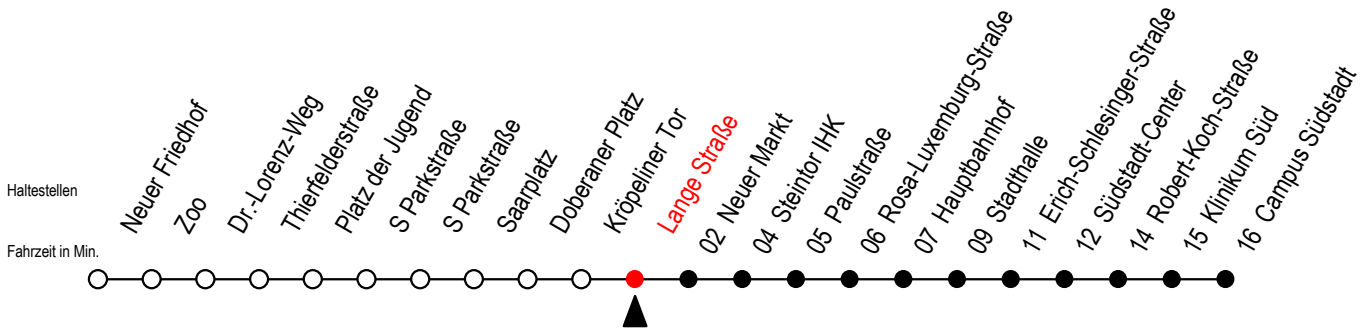

Gültig ab 10.06.2022

Alle Angaben ohne Gewähr

Richtung: Campus Südstadt

Uhr Mo. - Fr.		Uhr Mo. - Fr. [WSW]*		Uhr Samstag		Uhr Sonntag - Feiertag	
3	47	3	47	3	--	3	--
4	07 35	4	07 35	4	--	4	--
5	05 16 35	5	05 16 35	5	38	5	--
6	01 11 29 49	6	01 31	6	08 35	6	--
7	09 29 49	7	01 31	7	05 35	7	37
8	09 29 49	8	01 31	8	05 35	8	04 34
9	09 29 49	9	01 11 29 49	9	05 15 35	9	04 34
10	09 29 49	10	09 29 49	10	01 31	10	04 34
11	09 29 49	11	09 29 49	11	01 31	11	04 34
12	09 29 49	12	09 29 49	12	01 31	12	04 34
13	09 29 49	13	09 29 49	13	01 31	13	04 34
14	09 29 49	14	09 29 49	14	01 31	14	04 34
15	09 29 49	15	09 29 49	15	01 31	15	04 34
16	09 29 49	16	09 29 49	16	01 31	16	04 34
17	09 29 49	17	09 29 49	17	01 31	17	04 34
18	09 31	18	09 31	18	01 31	18	04 34
19	01 31	19	01 31	19	01 31	19	04 34
20	01 31	20	01 31	20	01 31	20	04 34
21	05 35	21	05 35	21	05 35	21	05 35
22	05 35	22	05 35	22	05 35	22	05 35
23	05 35	23	05 35	23	05 35	23	05 35

*WSW= fährt in den Winter-, Sommer- und Weihnachtsferien
Ferienzeiten siehe Infoblatt