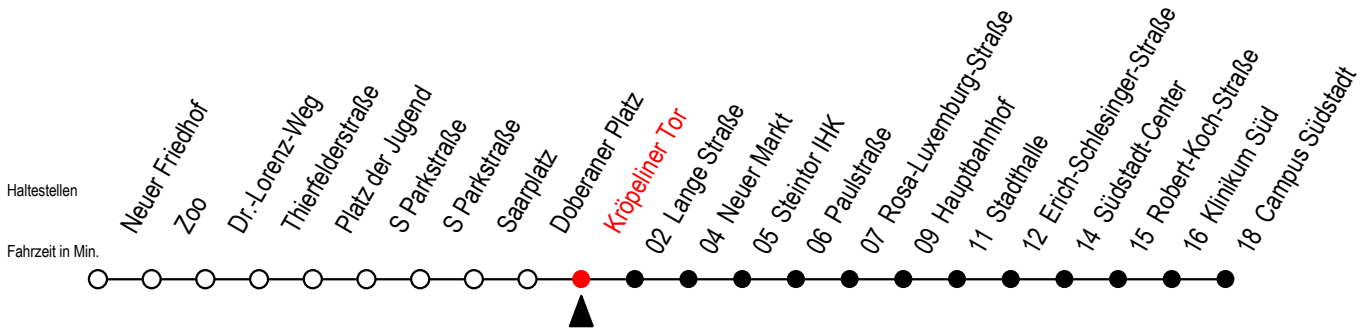

Gültig ab 10.06.2022

Alle Angaben ohne Gewähr

Richtung: Campus Südstadt

Uhr Mo. - Fr.		Uhr Mo. - Fr. [WSW]*		Uhr Samstag		Uhr Sonntag - Feiertag	
3	46	3	46	3	--	3	--
4	06 33	4	06 33	4	--	4	--
5	03 15 33	5	03 15 33	5	37	5	--
6	00 10 28 48	6	00 30	6	07 33	6	--
7	08 28 48	7	00 30	7	03 33	7	36
8	08 28 48	8	00 30	8	03 33	8	02 32
9	08 28 48	9	00 10 28 48	9	03 14 33	9	02 32
10	08 28 48	10	08 28 48	10	00 30	10	02 32
11	08 28 48	11	08 28 48	11	00 30	11	02 32
12	08 28 48	12	08 28 48	12	00 30	12	02 32
13	08 28 48	13	08 28 48	13	00 30	13	02 32
14	08 28 48	14	08 28 48	14	00 30	14	02 32
15	08 28 48	15	08 28 48	15	00 30	15	02 32
16	08 28 48	16	08 28 48	16	00 30	16	02 32
17	08 28 48	17	08 28 48	17	00 30	17	02 32
18	08 30	18	08 30	18	00 30	18	02 32
19	00 30	19	00 30	19	00 30	19	02 32
20	00 30	20	00 30	20	00 30	20	02 32
21	03 33	21	03 33	21	03 33	21	03 33
22	03 33	22	03 33	22	03 33	22	03 33
23	03 33	23	03 33	23	03 33	23	03 33

*WSW= fährt in den Winter-, Sommer- und Weihnachtsferien
Ferienzeiten siehe Infoblatt