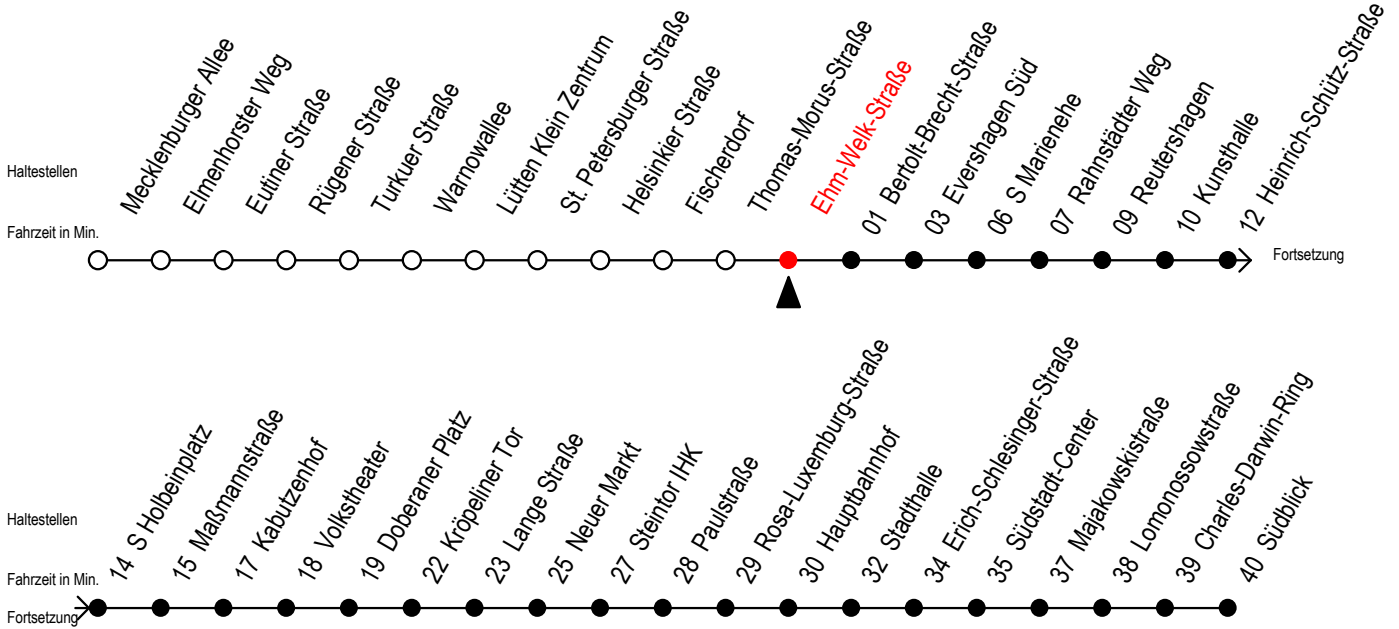

Gültig ab 10.09.2023

Alle Angaben ohne Gewähr

Richtung: Südblick

nach ca. 20:00 Uhr SEV beachten - Abfahrten Hast. Li. F2

Uhr Montag - Freitag							Uhr Samstag				Uhr Sonntag - Feiertag									
5	25	44	59				5	55							5	--				
6	09	19	29	39	49	59	6	25	55						6	--				
7	09	19	29	39	49	59	7	25	55						7	54				
8	09	19	29	39	49	59	8	25	55						8	24	54			
9	09	19	29	39	49	59	9	29	44	59					9	24	54			
10	09	19	29	39	49	59	10	14	29	44	59				10	24	54			
11	09	19	29	39	49	59	11	14	29	44	59				11	24	54			
12	09	19	29	39	49	59	12	14	29	44	59				12	19	29	49	59	
13	09	19	29	39	49	59	13	14	29	44	59				13	19	29	49	59	
14	09	19	29	39	49	59	14	14	29	44	59				14	19	29	49	59	
15	09	19	29	39	49	59	15	14	29	44	59				15	19	29	49	59	
16	09	19	29	39	49	59	16	14	29	44	59				16	19	29	49	59	
17	09	19	29	39	49	59	17	14	29	44	59				17	19	29	49	59	
18	14	29	44	59			18	14	29	44	59				18	19	29	49	59	
19	14	18 ^E	29	44	59		19	14	29	44	59				19	24	54			
20	10 ^E	14	31 ^{EX}	46 ^{EX}			20	14	29	38 ^E	48 ^E				20	--				

E = fährt bis Kunsthalle

X = fährt nur am Freitag 15.09.