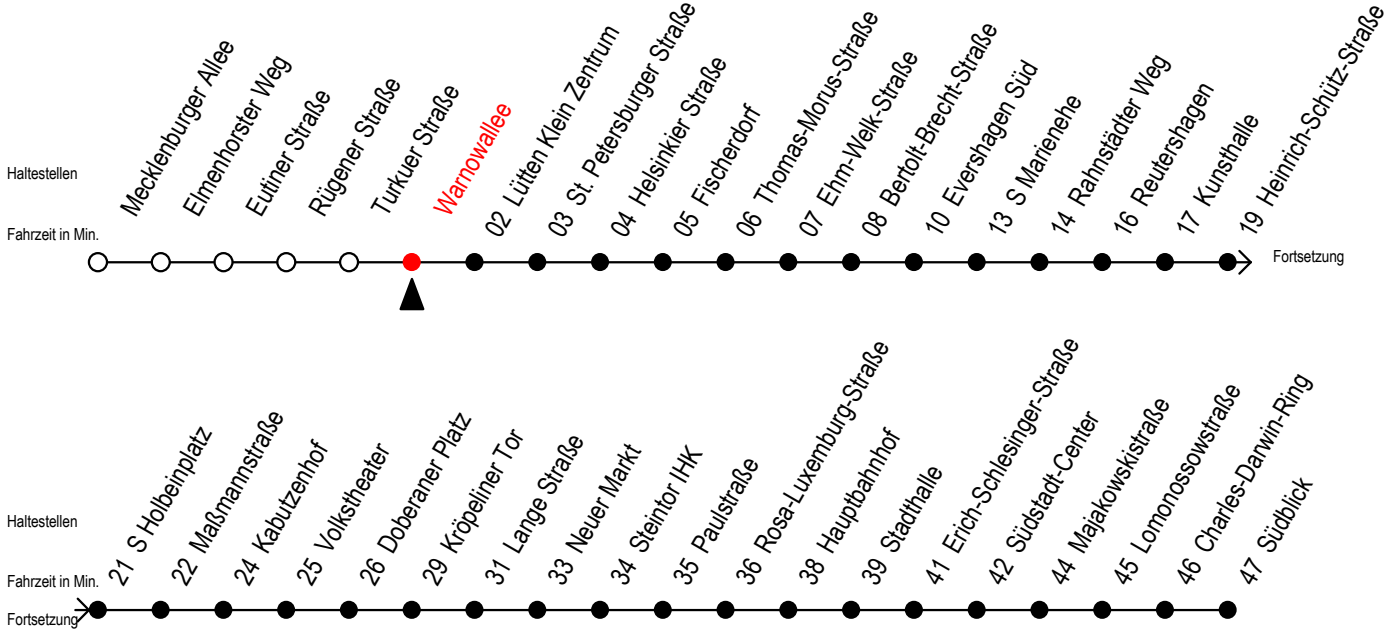

Gültig ab 10.09.2023

Alle Angaben ohne Gewähr

Richtung: Südblick

nach ca. 20:00 Uhr SEV beachten - Abfahrten Hast. Li. SEV Warnowallee

Uhr Montag - Freitag							Uhr Samstag				Uhr Sonntag - Feiertag									
5	19	37	52				5	49							5	--				
6	02	12	22	32	42	52	6	19	49						6	--				
7	02	12	22	32	42	52	7	19	49						7	47				
8	02	12	22	32	42	52	8	19	49						8	17	47			
9	02	12	22	32	42	52	9	22	37	52					9	17	47			
10	02	12	22	32	42	52	10	07	22	37	52				10	17	47			
11	02	12	22	32	42	52	11	07	22	37	52				11	17	47			
12	02	12	22	32	42	52	12	07	22	37	52				12	12	22	42	52	
13	02	12	22	32	42	52	13	07	22	37	52				13	12	22	42	52	
14	02	12	22	32	42	52	14	07	22	37	52				14	12	22	42	52	
15	02	12	22	32	42	52	15	07	22	37	52				15	12	22	42	52	
16	02	12	22	32	42	52	16	07	22	37	52				16	12	22	42	52	
17	02	12	22	32	42	52	17	07	22	37	52				17	12	22	42	52	
18	07	22	37	52			18	07	22	37	52				18	12	22	42	52	
19	07	11 ^E	22	37	52		19	07	22	37	52				19	17	47			
20	03 ^E	07	24 ^{EX}	39 ^{EX}			20	07	22	31 ^E	41 ^E				20	--				

E = fährt bis Kunsthalle

X = fährt nur am Freitag 15.09.