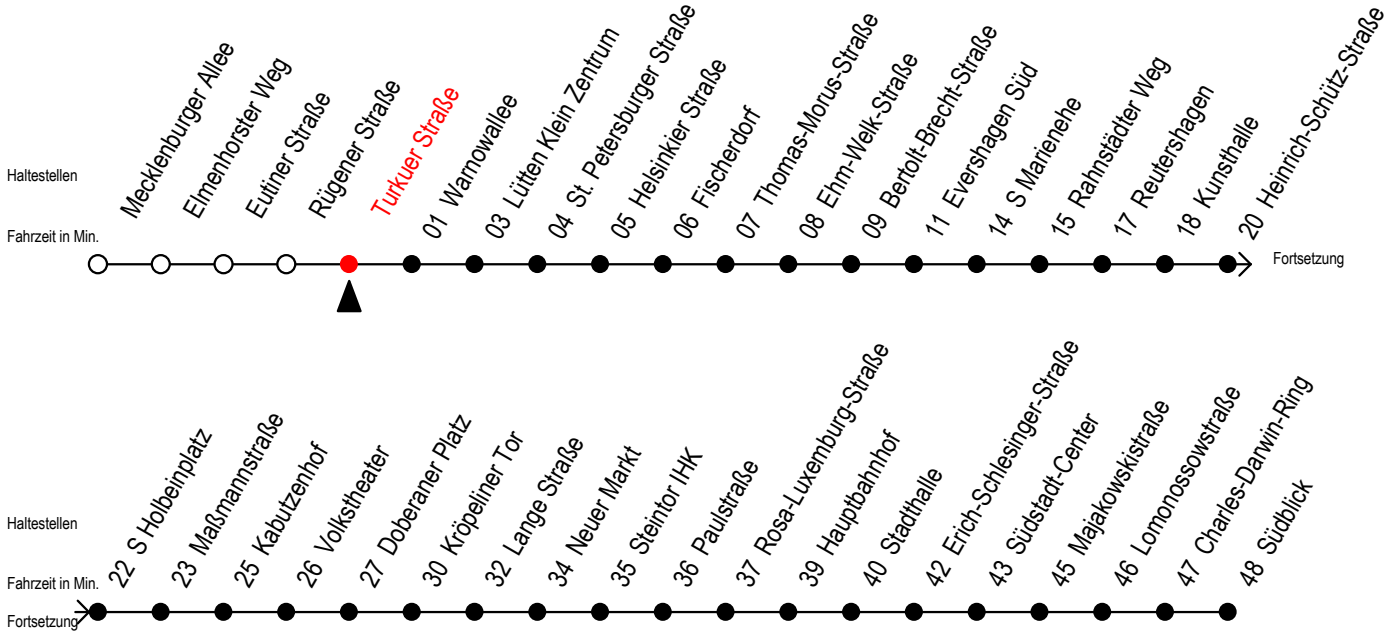

## Turkuer Straße

Gültig ab 10.09.2023

Alle Angaben ohne Gewähr

Richtung: Südblick

nach ca. 20:00 Uhr SEV beachten - Abfahrten Hast. Li. SEV Warnowallee

Uhr Montag - Freitag							Uhr Samstag				Uhr Sonntag - Feiertag					
5	18	36	51				5	48				5	--			
6	01	11	21	31	41	51	6	18	48			6	--			
7	01	11	21	31	41	51	7	18	48			7	46			
8	01	11	21	31	41	51	8	18	48			8	16	46		
9	01	11	21	31	41	51	9	21	36	51		9	16	46		
10	01	11	21	31	41	51	10	06	21	36	51	10	16	46		
11	01	11	21	31	41	51	11	06	21	36	51	11	16	46		
12	01	11	21	31	41	51	12	06	21	36	51	12	11	21	41	51
13	01	11	21	31	41	51	13	06	21	36	51	13	11	21	41	51
14	01	11	21	31	41	51	14	06	21	36	51	14	11	21	41	51
15	01	11	21	31	41	51	15	06	21	36	51	15	11	21	41	51
16	01	11	21	31	41	51	16	06	21	36	51	16	11	21	41	51
17	01	11	21	31	41	51	17	06	21	36	51	17	11	21	41	51
18	06	21	36	51			18	06	21	36	51	18	11	21	41	51
19	06	10 <sup>E</sup>	21	36	51		19	06	21	36	51	19	16	46		
20	02 <sup>E</sup>	06	23 <sup>EX</sup>	38 <sup>EX</sup>			20	06	21	30 <sup>E</sup>	40 <sup>E</sup>	20	--			

E = fährt bis Kunsthalle

X = fährt nur am Freitag 15.09.