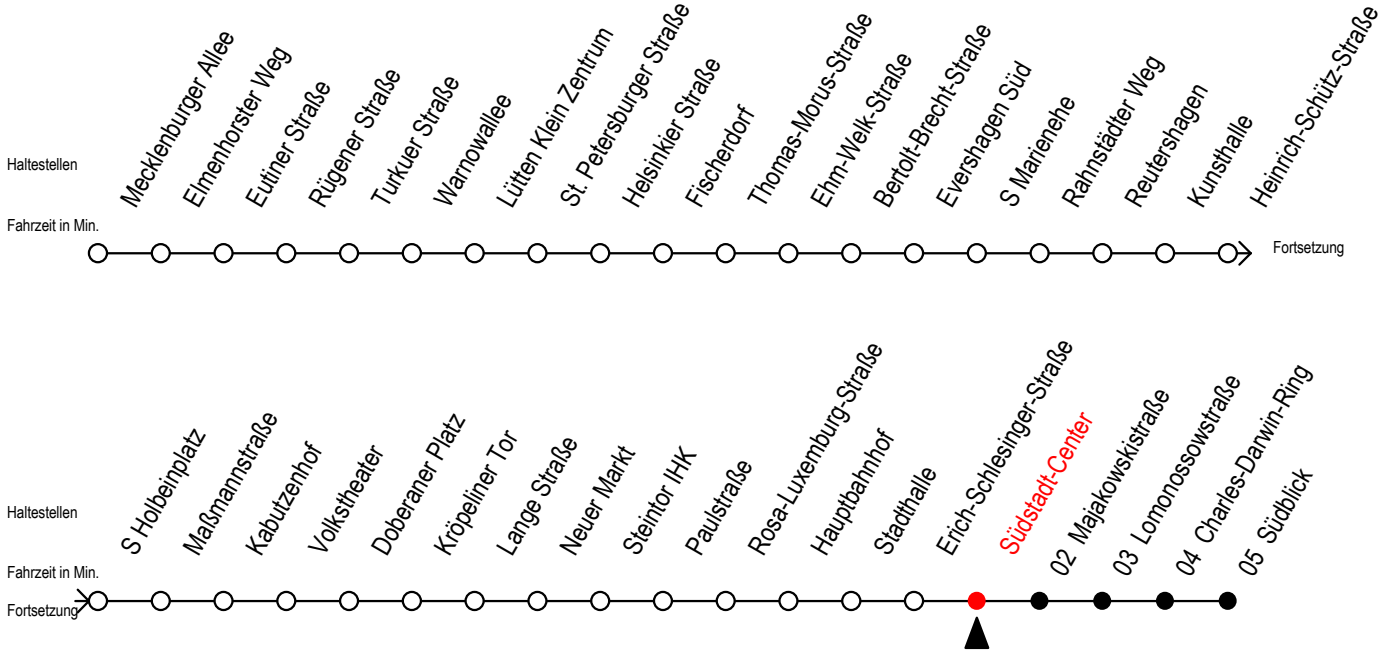

5

Südstadt-Center

Gültig ab 10.09.2023

Alle Angaben ohne Gewähr

Richtung: Südblick

Uhr Montag - Freitag				Uhr Samstag				Uhr Sonntag - Feiertag									
4	03	33		4	--			4	--								
5	03	18	33	48	5	33		5	--								
6	03	12	20	35	45	55	6	03	33	6	--						
7	05	15	25	35	45	55	7	03	33	7	33						
8	05	15	25	35	45	55	8	03	33	8	03	33					
9	05	15	25	35	45	55	9	03	18	33	47	9	03	33			
10	05	15	25	35	45	55	10	05	20	35	50	10	03	33	39		
11	05	15	25	35	45	55	11	05	20	35	50	11	03	09	33	39	
12	05	15	25	35	45	55	12	05	20	35	50	12	03	09	33	39	55
13	05	15	25	35	45	55	13	05	20	35	50	13	05	25	35	55	
14	05	15	25	35	45	55	14	05	20	35	50	14	05	25	35	55	
15	05	15	25	35	45	55	15	05	20	35	50	15	05	25	35	55	
16	05	15	25	35	45	55	16	05	20	35	50	16	05	25	35	55	
17	05	15	25	35	45	55	17	05	20	35	50	17	05	25	35	55	
18	05	15	25	35	50		18	05	20	35	50	18	05	25	35	55	
19	05	20	35	50			19	05	20	35	50	19	05	25	35		
20	05	20	35	50			20	05	20	35	50	20	03</				