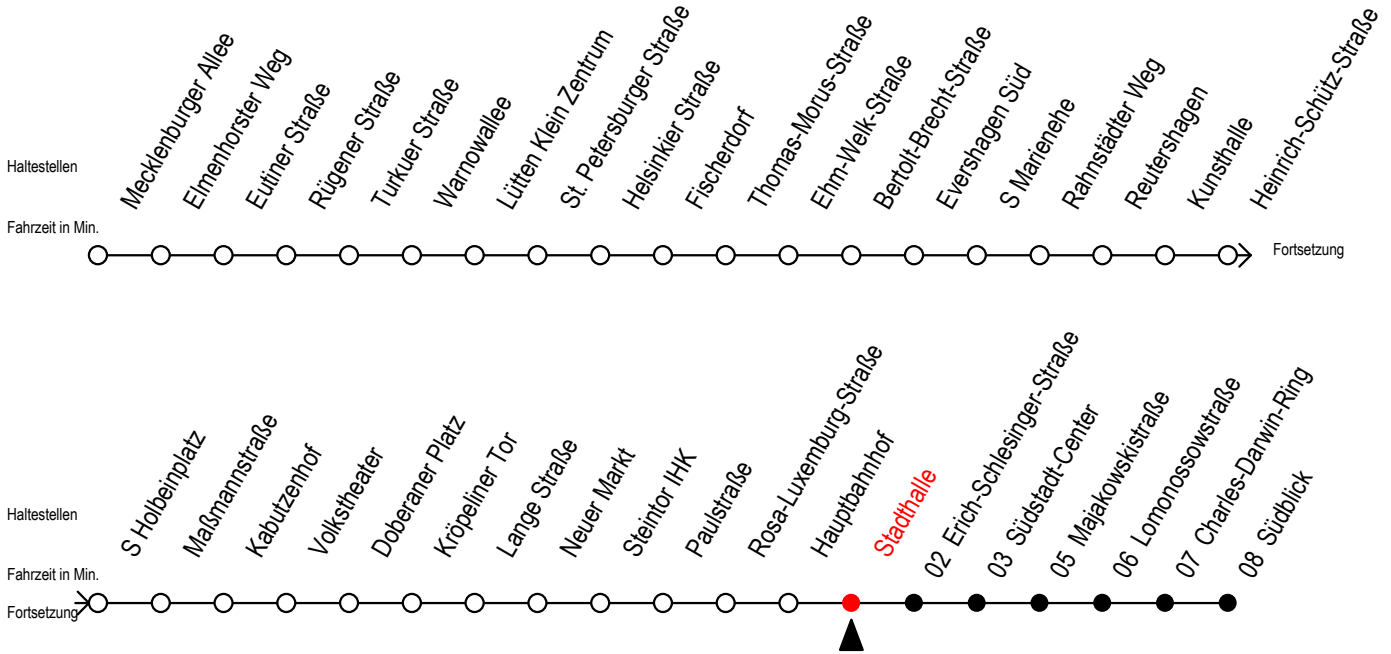

Gültig ab 10.09.2023

Alle Angaben ohne Gewähr

Richtung: Südblick

Uhr Montag - Freitag							Uhr Samstag				Uhr Sonntag - Feiertag				
4	00	30					4	--				4	--		
5	00	15	30	45			5	30				5	--		
6	00	09	17	32	42	52	6	00	30			6	--		
7	02	12	22	32	42	52	7	00	30			7	30		
8	02	12	22	32	42	52	8	00	30			8	00	30	
9	02	12	22	32	42	52	9	00	15	30	44	9	00	30	
10	02	12	22	32	42	52	10	02	17	32	47	10	00	30	36
11	02	12	22	32	42	52	11	02	17	32	47	11	00	06	30 36
12	02	12	22	32	42	52	12	02	17	32	47	12	00	06	30 36
13	02	12	22	32	42	52	13	02	17	32	47	13	02	22	32 52
14	02	12	22	32	42	52	14	02	17	32	47	14	02	22	32 52
15	02	12	22	32	42	52	15	02	17	32	47	15	02	22	32 52
16	02	12	22	32	42	52	16	02	17	32	47	16	02	22	32 52
17	02	12	22	32	42	52	17	02	17	32	47	17	02	22	32 52
18	02	12	22	32	47		18	02	17	32	47	18	02	22	32 52
19	02	17	32	47			19	02	17	32	47	19	02	22	32
20	02	17	32	47			20	02	17	32	47	20	00	30	
21	02	30					21	02	30			21	00	30	
22	00	30					22	00	30			22	00	30	
23	00	30					23	00	30			23	00	30	
0	00	30					0	00	30			0	00	30	