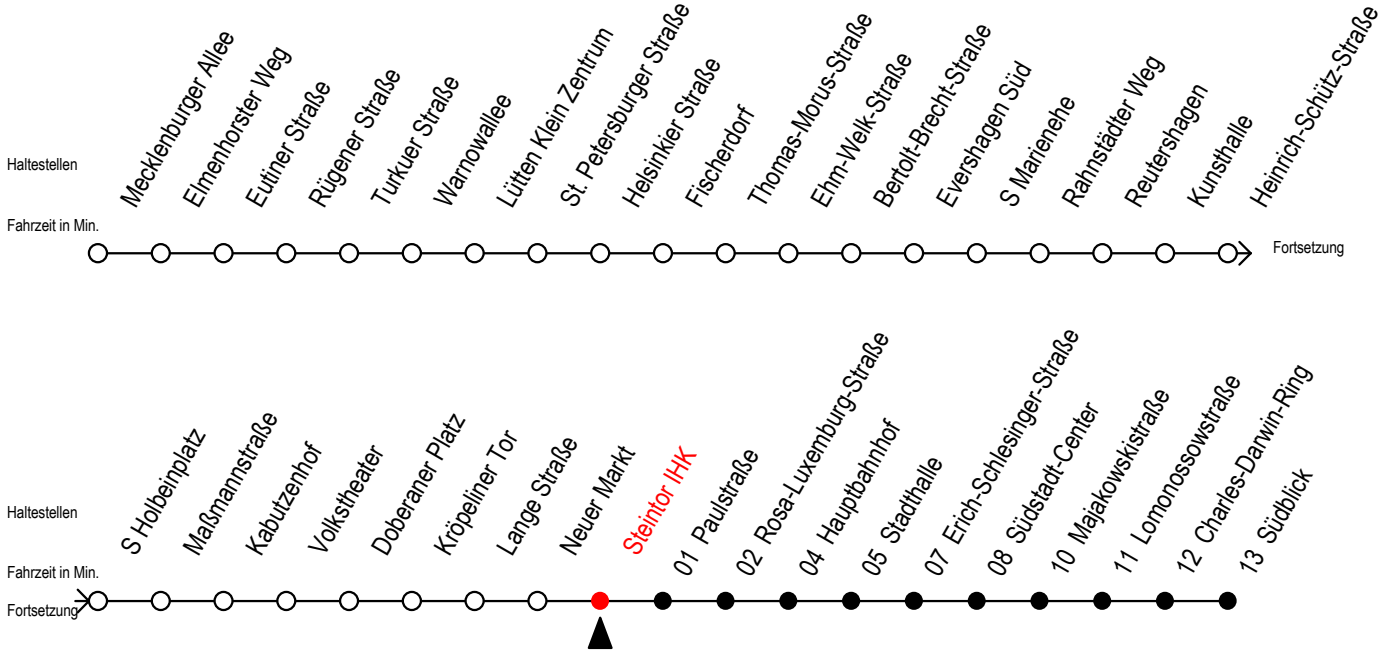

5

Steintor IHK

Gültig ab 10.09.2023

Alle Angaben ohne Gewähr

Richtung: Südblick

Uhr Montag - Freitag						Uhr Samstag				Uhr Sonntag - Feiertag						
3	54					3	--			3	--					
4	24	53				4	--			4	--					
5	10	23	40	53		5	24	54		5	--					
6	04	11	26	36	46	56	6	23	53	6	--					
7	06	16	26	36	46	56	7	23	53	7	25	55				
8	06	16	26	36	46	56	8	23	53	8	24	54				
9	06	16	26	36	46	56	9	10	23	40	56					
10	06	16	26	36	46	56	10	11	26	41	56	10	24	30	54	
11	06	16	26	36	46	56	11	11	26	41	56	11	00	24	30	54
12	06	16	26	36	46	56	12	11	26	41	56	12	00	24	30	46
13	06	16	26	36	46	56	13	11	26	41	56	13	16	26	46	56
14	06	16	26	36	46	56	14	11	26	41	56	14	16	26	46	56
15	06	16	26	36	46	56	15	11	26	41	56	15	16	26	46	56
16	06	16	26	36	46	56	16	11	26	41	56	16	16	26	46	56
17	06	16	26	36	46	56	17	11	26	41	56	17	16	26	46	56
18	06	16	26	41	56		18	11	26	41	56	18	16	26	46	56
19	11	26	41	56			19	11	26	41	56	19	16	26	54	
20	11	26	41	56			20	11	26	41	56	20	24	54		
21	23	53					21	23	53			21	23	53		
22	23	53					22	23	53			22	23	53		
23	23	53					23	23	53			23	23	53		
0	24						0	24				0	24			