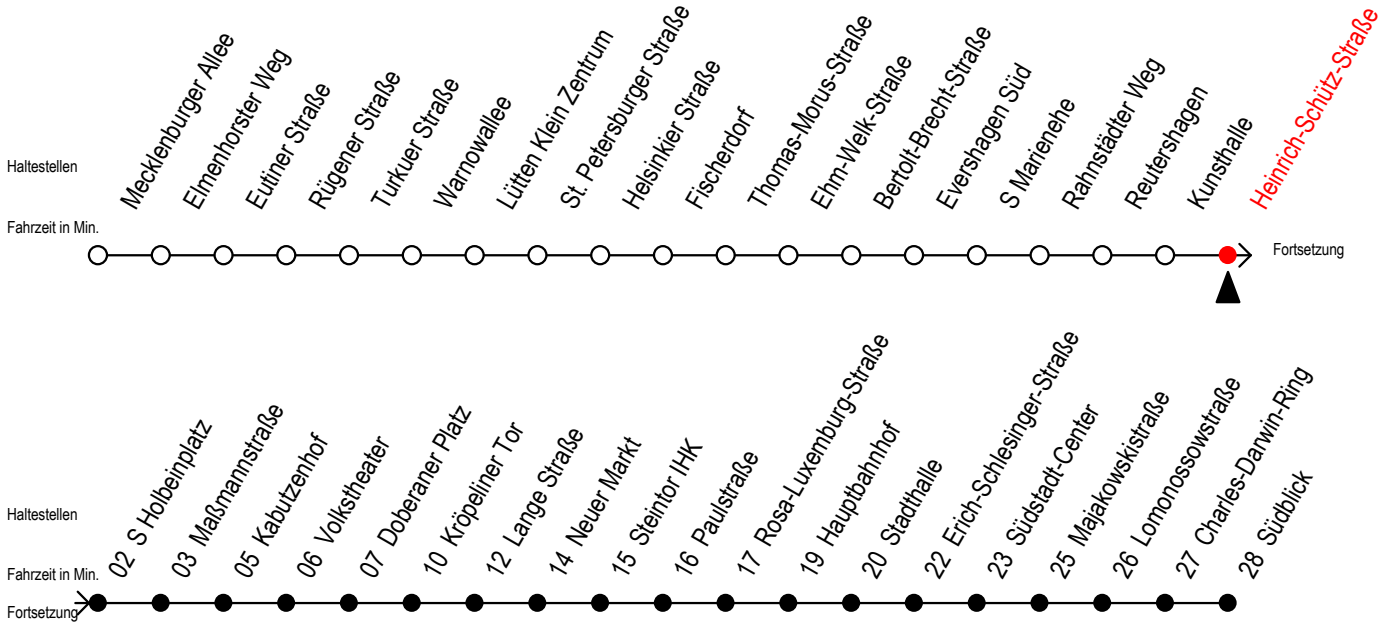

Gültig ab 10.09.2023

Alle Angaben ohne Gewähr

Richtung: Südblick

Uhr Montag - Freitag						Uhr Samstag				Uhr Sonntag - Feiertag						
3	40					3	--			3	--					
4	10	37	56			4	--			4	--					
5	07	26	37	50	56	5	10	40		5	--					
6	11	21	31	41	51	6	07	37		6	--					
7	01	11	21	31	41	51	7	07	37		7	11	41			
8	01	11	21	31	41	51	8	07	37	57	8	06	36			
9	01	11	21	31	41	51	9	07	25	41	56	9	06	36		
10	01	11	21	31	41	51	10	11	26	41	56	10	06	15	36	45
11	01	11	21	31	41	51	11	11	26	41	56	11	06	15	36	45
12	01	11	21	31	41	51	12	11	26	41	56	12	06	15	31	41
13	01	11	21	31	41	51	13	11	26	41	56	13	01	11	31	41
14	01	11	21	31	41	51	14	11	26	41	56	14	01	11	31	41
15	01	11	21	31	41	51	15	11	26	41	56	15	01	11	31	41
16	01	11	21	31	41	51	16	11	26	41	56	16	01	11	31	41
17	01	11	21	31	41	51	17	11	26	41	56	17	01	11	31	41
18	01	11	26	41	56		18	11	26	41	56	18	01	11	31	41
19	11	26	41	56			19	11	26	41	56	19	01	11	36	
20	11	26	41				20	11	26	41		20	06	36		
21	07	37					21	07	37			21	07	37		
22	07	37					22	07	37			22	07	37		
23	07	37					23	07	37			23	07	37		
0	10						0	10				0	10			