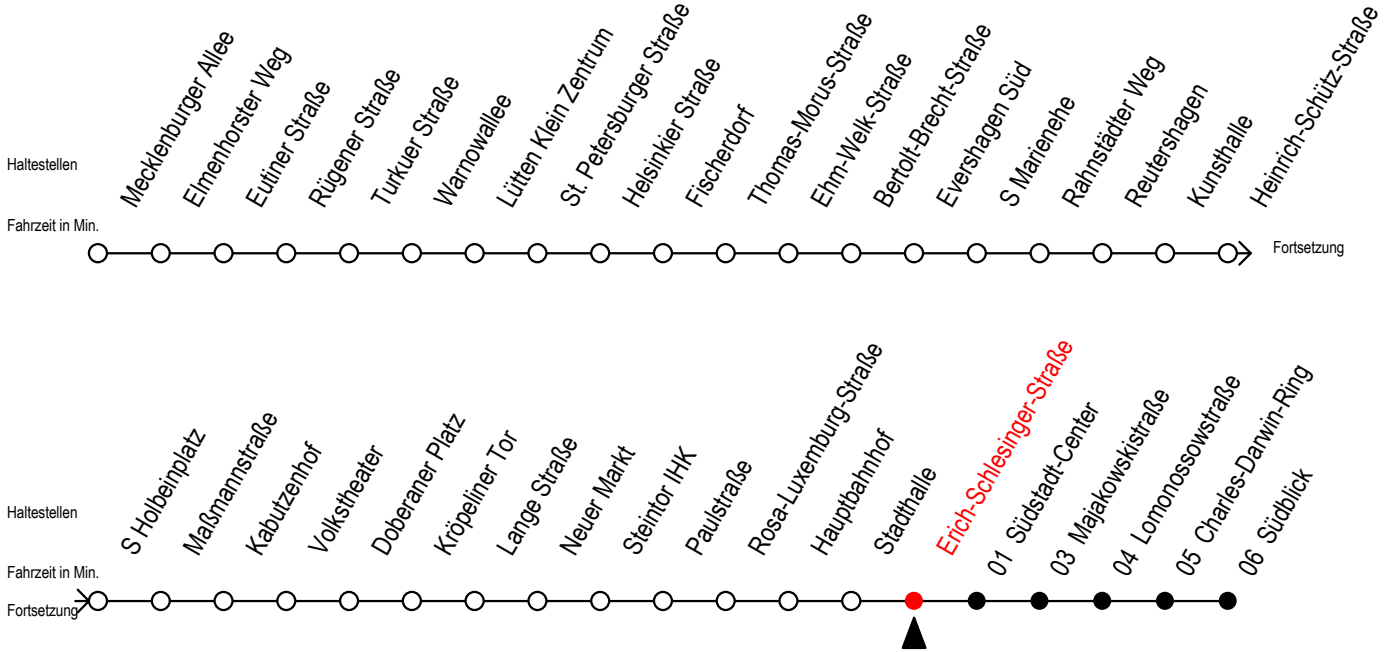

5

Erich-Schlesinger-Straße

Gültig ab 10.09.2023

Alle Angaben ohne Gewähr

Richtung: Südblick

Uhr Montag - Freitag							Uhr Samstag				Uhr Sonntag - Feiertag					
4	01	31					4	--				4	--			
5	01	16	31	46			5	31				5	--			
6	01	10	18	33	43	53	6	01	31			6	--			
7	03	13	23	33	43	53	7	01	31			7	31			
8	03	13	23	33	43	53	8	01	31			8	01	31		
9	03	13	23	33	43	53	9	01	16	31	46	9	01	31		
10	03	13	23	33	43	53	10	03	18	33	48	10	01	31	37	
11	03	13	23	33	43	53	11	03	18	33	48	11	01	07	31	37
12	03	13	23	33	43	53	12	03	18	33	48	12	01	07	31	37
13	03	13	23	33	43	53	13	03	18	33	48	13	03	23	33	53
14	03	13	23	33	43	53	14	03	18	33	48	14	03	23	33	53
15	03	13	23	33	43	53	15	03	18	33	48	15	03	23	33	53
16	03	13	23	33	43	53	16	03	18	33	48	16	03	23	33	53
17	03	13	23	33	43	53	17	03	18	33	48	17	03	23	33	53
18	03	13	23	33	48		18	03	18	33	48	18	03	23	33	53
19	03	18	33	48			19	03	18	33	48	19	03	23	33	
20	03	18	33	48			20	03	18	33	48	20	01	31		
21	03	31					21	03	31			21	01	31		
22	01	31					22	01	31			22	01	31		
23	01	31					23	01	31			23	01	31		
0	01	31					0	01	31			0	01	31		