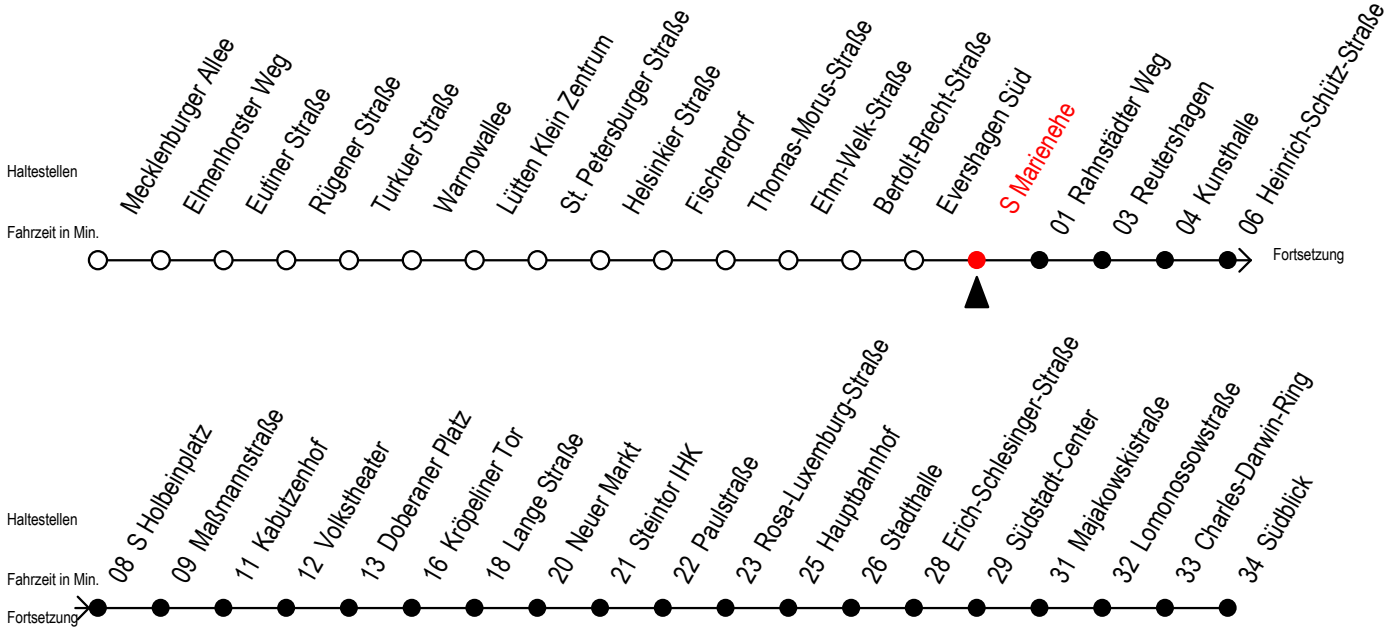

5

S Marienehe

Gültig ab 10.09.2023

Alle Angaben ohne Gewähr

Richtung: Südblick

nach ca. 20:00 Uhr S Bahn bis S Holbeinplatz nutzen

Uhr Montag - Freitag						Uhr Samstag				Uhr Sonntag - Feiertag						
5	31	50				5	--			5	--					
6	05	15	25	35	45	55	6	01	31	6	--					
7	05	15	25	35	45	55	7	01	31	7	--					
8	05	15	25	35	45	55	8	01	31	8	00	30				
9	05	15	25	35	45	55	9	01	35	50	9	00	30			
10	05	15	25	35	45	55	10	05	20	35	50	10	00	30		
11	05	15	25	35	45	55	11	05	20	35	50	11	00	30		
12	05	15	25	35	45	55	12	05	20	35	50	12	00	25	35	55
13	05	15	25	35	45	55	13	05	20	35	50	13	05	25	35	55
14	05	15	25	35	45	55	14	05	20	35	50	14	05	25	35	55
15	05	15	25	35	45	55	15	05	20	35	50	15	05	25	35	55
16	05	15	25	35	45	55	16	05	20	35	50	16	05	25	35	55
17	05	15	25	35	45	55	17	05	20	35	50	17	05	25	35	55
18	05	20	35	50			18	05	20	35	50	18	05	25	35	55
19	05	20	24 ^E	35	50		19	05	20	35	50	19	05	30		
20	05	16 ^E	20	37 ^{EX}	52 ^{EX}		20	05	20	35	44 ^E	20	00			
								54 ^E								

E = fährt bis Kunsthalle

X = fährt nur am Freitag 15.09.