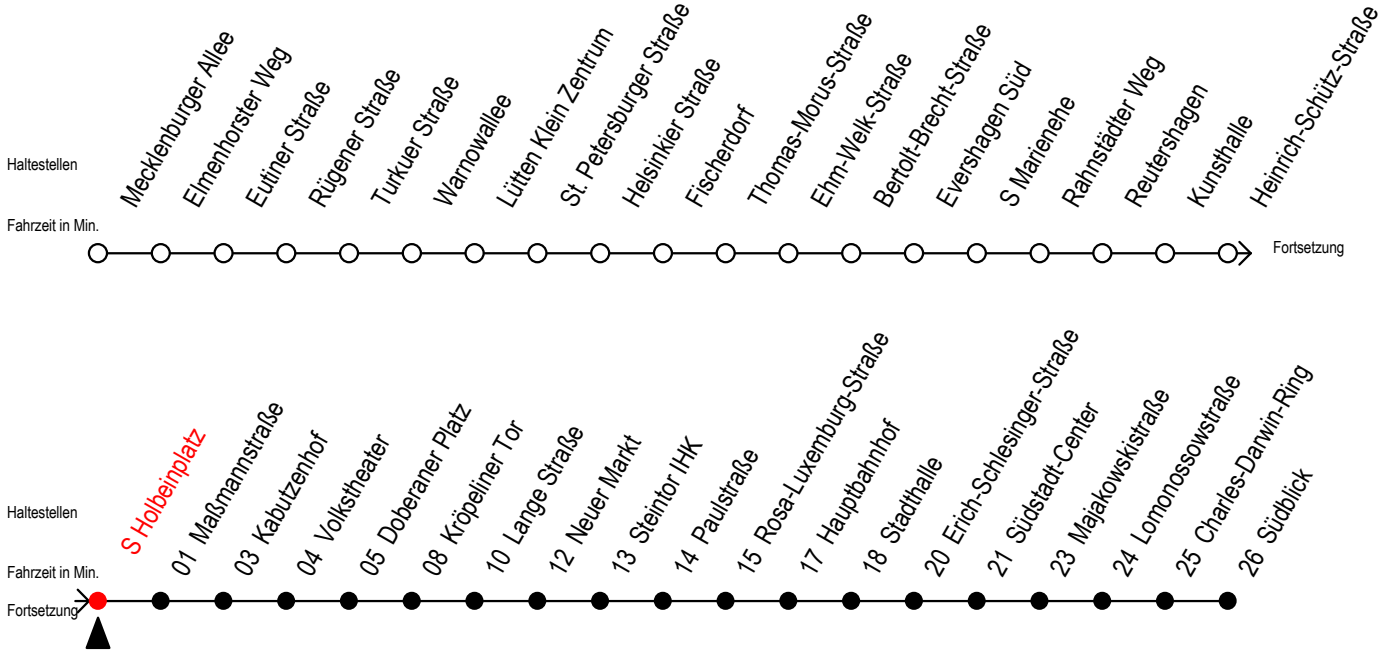

5

S Holbeinplatz

Gültig ab 10.09.2023

Alle Angaben ohne Gewähr

Richtung: Südblick

Uhr Montag - Freitag						Uhr Samstag				Uhr Sonntag - Feiertag						
3	42					3	--			3	--					
4	12	39	58			4	--			4	--					
5	09	28	39	52	58	5	12	42		5	--					
6	13	23	33	43	53	6	09	39		6	--					
7	03	13	23	33	43	53	7	09	39	7	13	43				
8	03	13	23	33	43	53	8	09	39	59	8	08	38			
9	03	13	23	33	43	53	9	09	27	43	58	9	08	38		
10	03	13	23	33	43	53	10	13	28	43	58	10	08	17	38	47
11	03	13	23	33	43	53	11	13	28	43	58	11	08	17	38	47
12	03	13	23	33	43	53	12	13	28	43	58	12	08	17	33	43
13	03	13	23	33	43	53	13	13	28	43	58	13	03	13	33	43
14	03	13	23	33	43	53	14	13	28	43	58	14	03	13	33	43
15	03	13	23	33	43	53	15	13	28	43	58	15	03	13	33	43
16	03	13	23	33	43	53	16	13	28	43	58	16	03	13	33	43
17	03	13	23	33	43	53	17	13	28	43	58	17	03	13	33	43
18	03	13	28	43	58		18	13	28	43	58	18	03	13	33	43
19	13	28	43	58			19	13	28	43	58	19	03	13	38	
20	13	28	43				20	13	28	43		20	08	38		
21	09	39					21	09	39			21	09	39		
22	09	39					22	09	39			22	09	39		
23	09	39					23	09	39			23	09	39		
0	12						0	12				0	12			