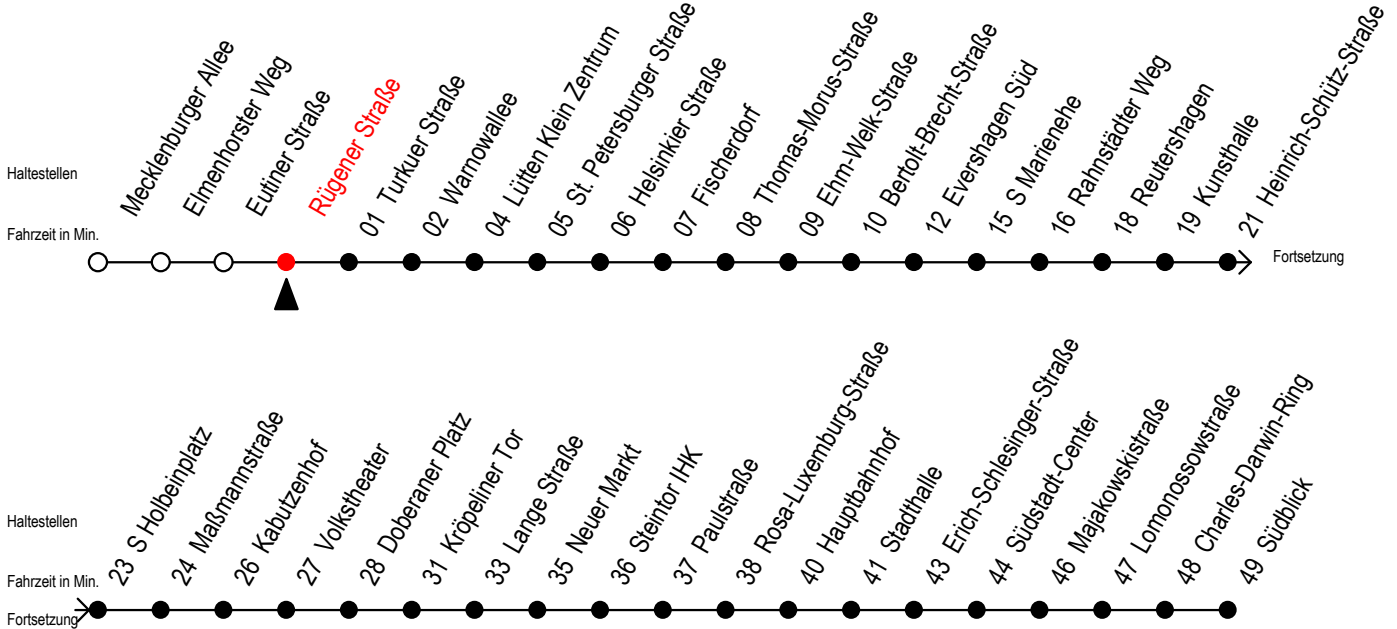

Gültig ab 10.09.2023

Alle Angaben ohne Gewähr

Richtung: Südblick

nach ca. 20:00 Uhr SEV beachten - Abfahrten Hast. Li. F1

Uhr Montag - Freitag

Uhr Samstag

Uhr Sonntag - Feiertag

5	17 35 50	5	47	5	--
6	00 10 20 30 40 50	6	17 47	6	--
7	00 10 20 30 40 50	7	17 47	7	45
8	00 10 20 30 40 50	8	17 47	8	15 45
9	00 10 20 30 40 50	9	20 35 50	9	15 45
10	00 10 20 30 40 50	10	05 20 35 50	10	15 45
11	00 10 20 30 40 50	11	05 20 35 50	11	15 45
12	00 10 20 30 40 50	12	05 20 35 50	12	10 20 40 50
13	00 10 20 30 40 50	13	05 20 35 50	13	10 20 40 50
14	00 10 20 30 40 50	14	05 20 35 50	14	10 20 40 50
15	00 10 20 30 40 50	15	05 20 35 50	15	10 20 40 50
16	00 10 20 30 40 50	16	05 20 35 50	16	10 20 40 50
17	00 10 20 30 40 50	17	05 20 35 50	17	10 20 40 50
18	05 20 35 50	18	05 20 35 50	18	10 20 40 50
19	05 09 ^E 20 35 50	19	05 20 35 50	19	15 45
20	01 ^E 05 22 ^{EX} 37 ^{EX}	20	05 20 29 ^E 39 ^E	20	--

E = fährt bis Kunsthalle

X = fährt nur am Freitag 15.09.