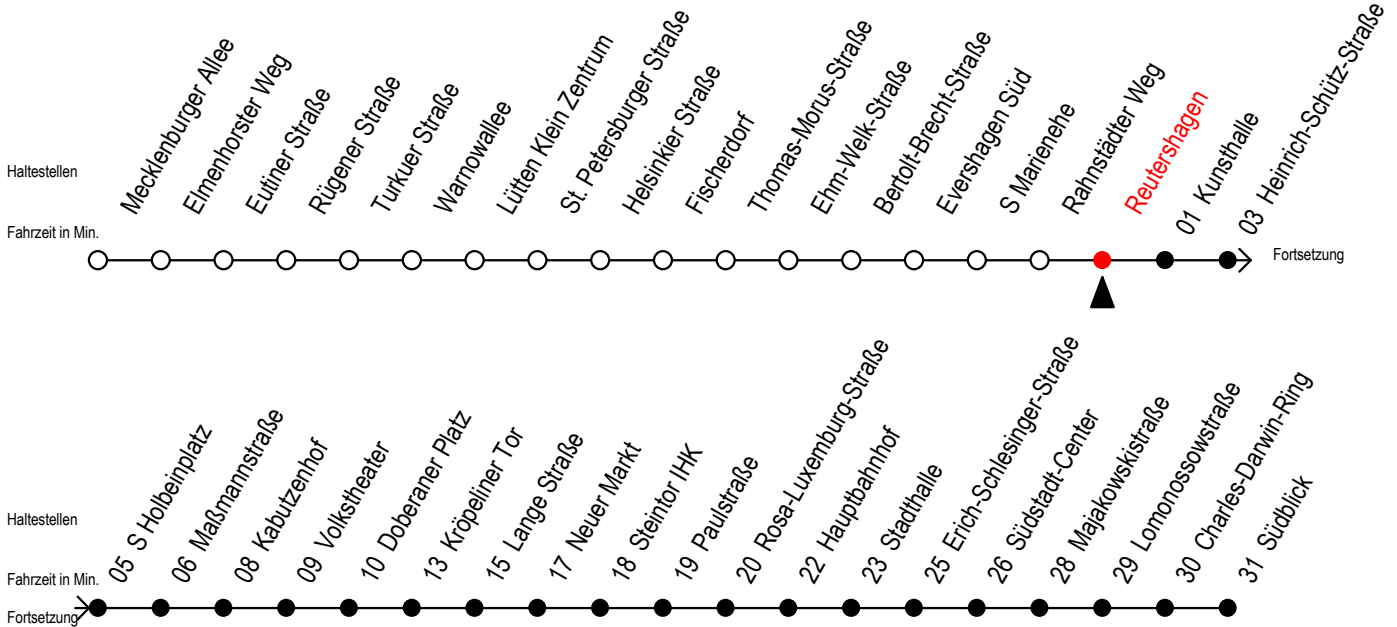

Gültig ab 10.09.2023

Alle Angaben ohne Gewähr

Richtung: Südblick

nach ca. 20:00 Uhr SEV beachten - Abfahrten Hast. Li. F2

Uhr Montag - Freitag							Uhr Samstag				Uhr Sonntag - Feiertag									
5	34	53					5	--							5	--				
6	08	18	28	38	48	58	6	04	34						6	--				
7	08	18	28	38	48	58	7	04	34						7	--				
8	08	18	28	38	48	58	8	04	34						8	03	33			
9	08	18	28	38	48	58	9	04	38	53					9	03	33			
10	08	18	28	38	48	58	10	08	23	38	53				10	03	33			
11	08	18	28	38	48	58	11	08	23	38	53				11	03	33			
12	08	18	28	38	48	58	12	08	23	38	53				12	03	28	38	58	
13	08	18	28	38	48	58	13	08	23	38	53				13	08	28	38	58	
14	08	18	28	38	48	58	14	08	23	38	53				14	08	28	38	58	
15	08	18	28	38	48	58	15	08	23	38	53				15	08	28	38	58	
16	08	18	28	38	48	58	16	08	23	38	53				16	08	28	38	58	
17	08	18	28	38	48	58	17	08	23	38	53				17	08	28	38	58	
18	08	23	38	53			18	08	23	38	53				18	08	28	38	58	
19	08	23	27 ^E	38	53		19	08	23	38	53				19	08	33			
20	08	19 ^E	23	40 ^{EX}	55 ^{EX}		20	08	23	38	47 ^E				20	03				
											57 ^E									

E = fährt bis Kunsthalle

X = fährt nur am Freitag 15.09.