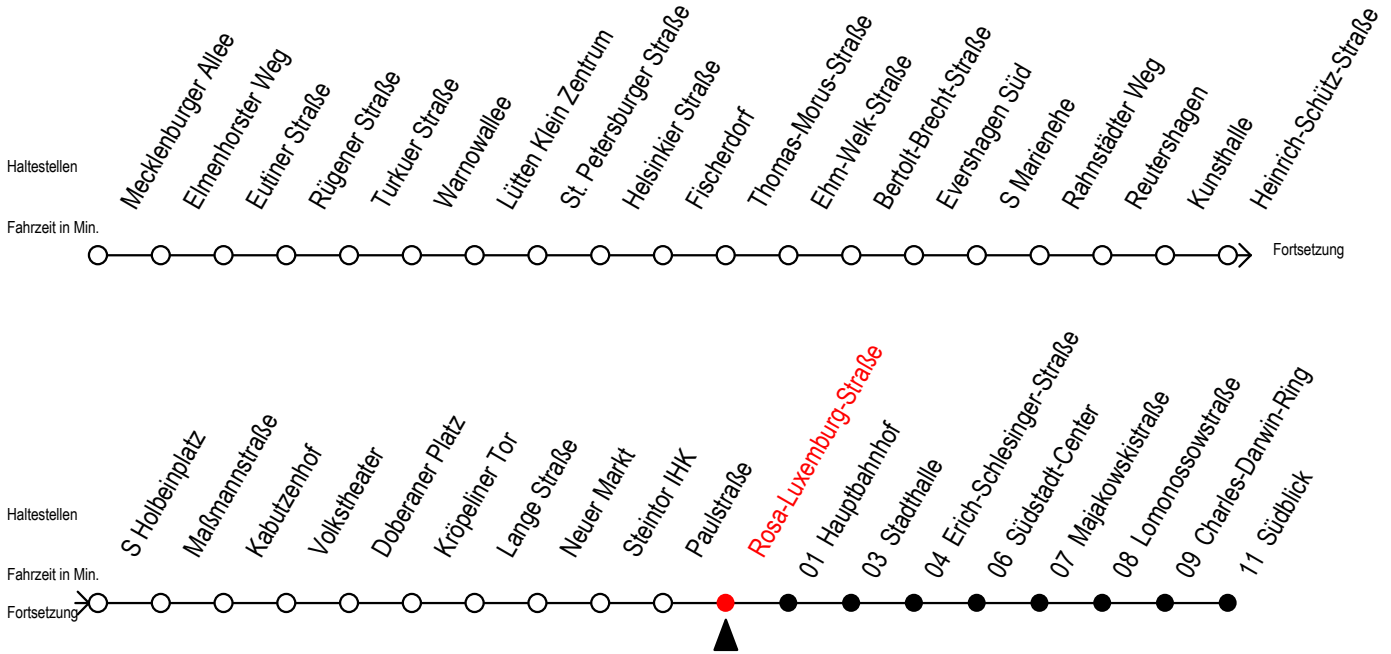

5

Rosa-Luxemburg-Straße

Gültig ab 10.09.2023

Alle Angaben ohne Gewähr

Richtung: Südblick

Uhr Montag - Freitag						Uhr Samstag				Uhr Sonntag - Feiertag							
3	56					3	--			3	--						
4	26	55				4	--			4	--						
5	12	25	42	55		5	26	56		5	--						
6	06	13	28	38	48	58	6	25	55	6	--						
7	08	18	28	38	48	58	7	25	55	7	27	57					
8	08	18	28	38	48	58	8	25	55	8	26	56					
9	08	18	28	38	48	58	9	12	25	42	58	9	26	56			
10	08	18	28	38	48	58	10	13	28	43	58	10	26	32	56		
11	08	18	28	38	48	58	11	13	28	43	58	11	02	26	32	56	
12	08	18	28	38	48	58	12	13	28	43	58	12	02	26	32	48	58
13	08	18	28	38	48	58	13	13	28	43	58	13	18	28	48	58	
14	08	18	28	38	48	58	14	13	28	43	58	14	18	28	48	58	
15	08	18	28	38	48	58	15	13	28	43	58	15	18	28	48	58	
16	08	18	28	38	48	58	16	13	28	43	58	16	18	28	48	58	
17	08	18	28	38	48	58	17	13	28	43	58	17	18	28	48	58	
18	08	18	28	43	58		18	13	28	43	58	18	18	28	48	58	
19	13	28	43	58			19	13	28	43	58	19	18	28	56		
20	13	28	43	58			20	13	28	43	58	20	26	56			
21	25	55					21	25	55			21	25	55			
22	25	55					22	25	55			22	25	55			
23	25	55					23	25	55			23	25	55			
0	26						0	26				0	26				