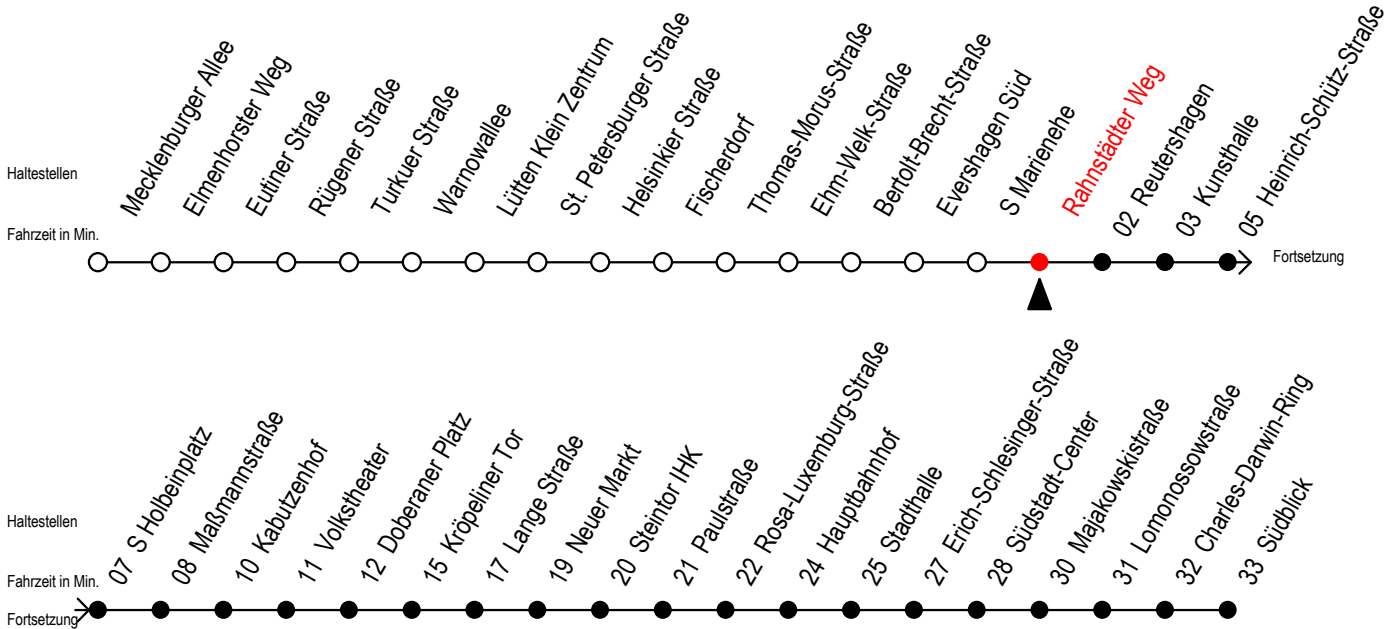

5

Rahnstädter Weg

Gültig ab 10.09.2023

Alle Angaben ohne Gewähr

Richtung: Südblick

nach ca. 20:00 Uhr S Bahn bis S Holbeinplatz nutzen

Uhr Montag - Freitag							Uhr Samstag				Uhr Sonntag - Feiertag					
5	32	51					5	--				5	--			
6	06	16	26	36	46	56	6	02	32			6	--			
7	06	16	26	36	46	56	7	02	32			7	--			
8	06	16	26	36	46	56	8	02	32			8	01	31		
9	06	16	26	36	46	56	9	02	36	51		9	01	31		
10	06	16	26	36	46	56	10	06	21	36	51	10	01	31		
11	06	16	26	36	46	56	11	06	21	36	51	11	01	31		
12	06	16	26	36	46	56	12	06	21	36	51	12	01	26	36	56
13	06	16	26	36	46	56	13	06	21	36	51	13	06	26	36	56
14	06	16	26	36	46	56	14	06	21	36	51	14	06	26	36	56
15	06	16	26	36	46	56	15	06	21	36	51	15	06	26	36	56
16	06	16	26	36	46	56	16	06	21	36	51	16	06	26	36	56
17	06	16	26	36	46	56	17	06	21	36	51	17	06	26	36	56
18	06	21	36	51			18	06	21	36	51	18	06	26	36	56
19	06	21	25 ^E	36	51		19	06	21	36	51	19	06	31		
20	06	17 ^E	21	38 ^{EX}	53 ^{EX}		20	06	21	36	45 ^E	20	01			
								55 ^E								

E = fährt bis Kunsthalle

X = fährt nur am Freitag 15.09.