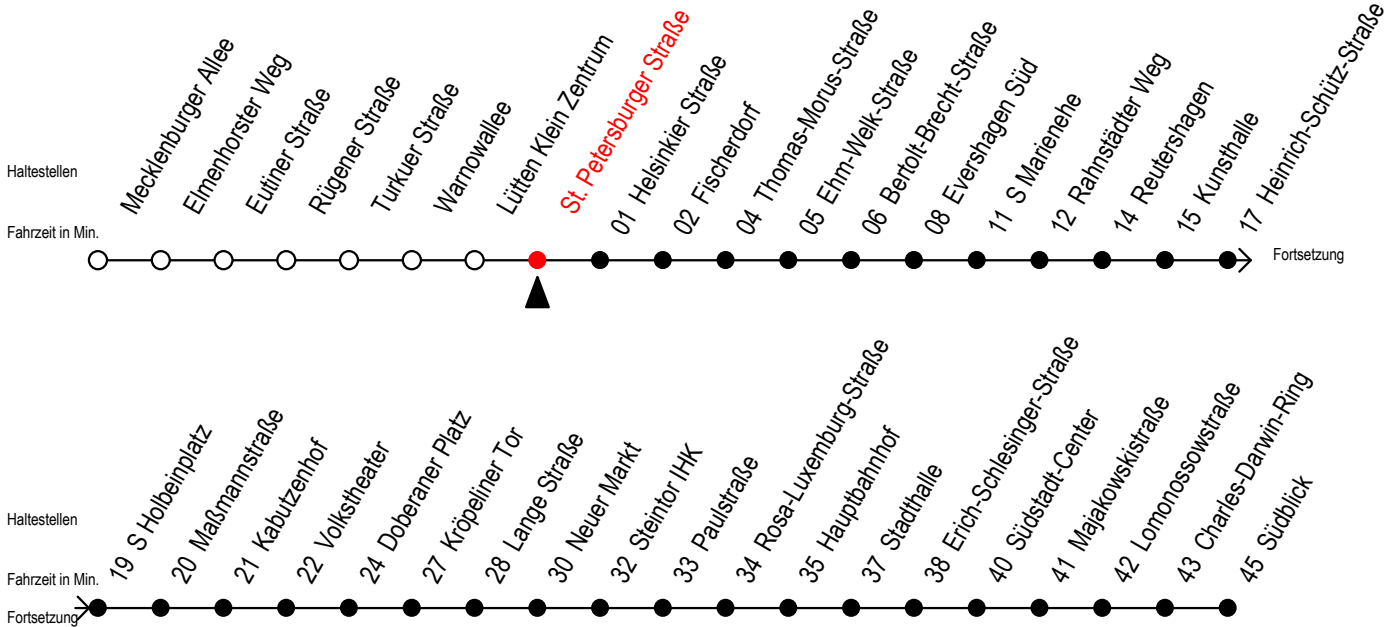

5

St. Petersburger Straße

Gültig ab 10.09.2023

Alle Angaben ohne Gewähr

Richtung: Südblick

nach ca. 20:00 Uhr SEV beachten - Abfahrten Hast. Li. F2

Uhr Montag - Freitag

Uhr Samstag

Uhr Sonntag - Feiertag

5	21	39	54				5	51				5	--			
6	04	14	24	34	44	54	6	21	51			6	--			
7	04	14	24	34	44	54	7	21	51			7	49			
8	04	14	24	34	44	54	8	21	51			8	19	49		
9	04	14	24	34	44	54	9	24	39	54		9	19	49		
10	04	14	24	34	44	54	10	09	24	39	54	10	19	49		
11	04	14	24	34	44	54	11	09	24	39	54	11	19	49		
12	04	14	24	34	44	54	12	09	24	39	54	12	14	24	44	54
13	04	14	24	34	44	54	13	09	24	39	54	13	14	24	44	54
14	04	14	24	34	44	54	14	09	24	39	54	14	14	24	44	54
15	04	14	24	34	44	54	15	09	24	39	54	15	14	24	44	54
16	04	14	24	34	44	54	16	09	24	39	54	16	14	24	44	54
17	04	14	24	34	44	54	17	09	24	39	54	17	14	24	44	54
18	09	24	39	54			18	09	24	39	54	18	14	24	44	54
19	09	13 ^E	24	39	54		19	09	24	39	54	19	19	49		
20	05 ^E	09	26 ^{EX}	41 ^{EX}			20	09	24	33 ^E	43 ^E	20	--			

E = fährt bis Kunsthalle

X = fährt nur am Freitag 15.09.