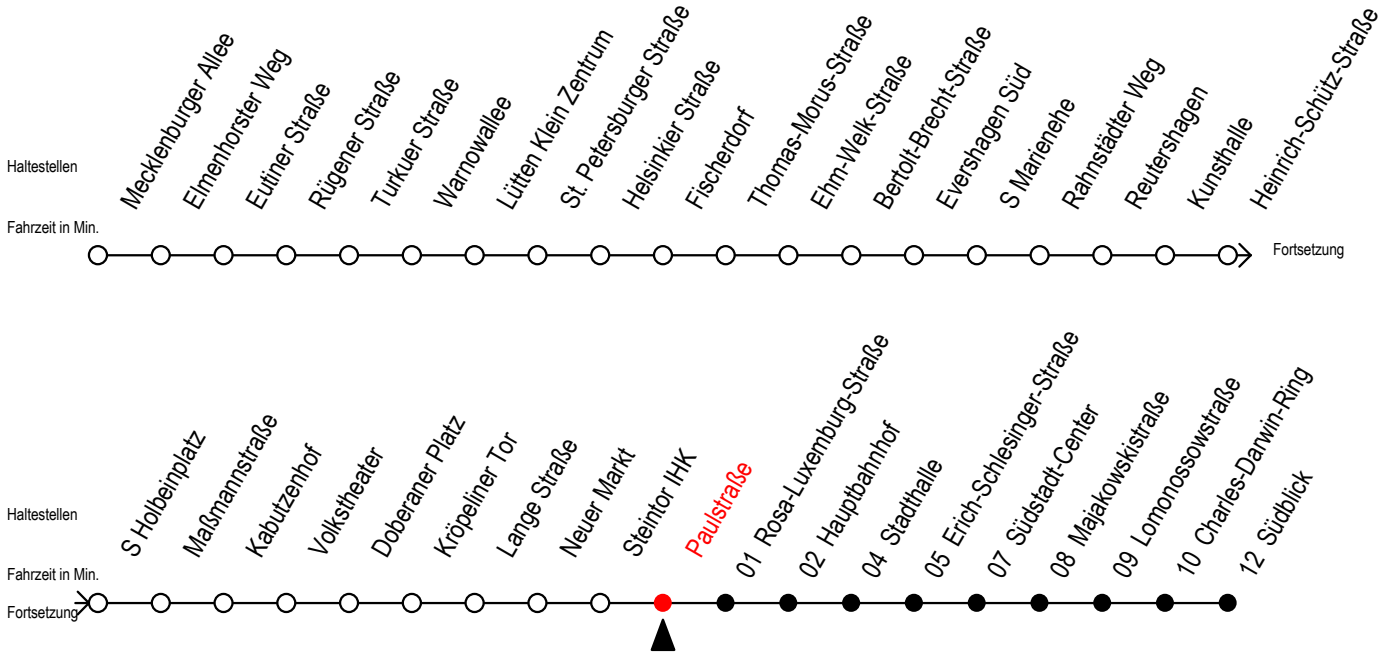

5

Paulstraße

Gültig ab 10.09.2023

Alle Angaben ohne Gewähr

Richtung: Südblick

Uhr Montag - Freitag					Uhr Samstag					Uhr Sonntag - Feiertag							
3	55				3	--				3	--						
4	25	54			4	--				4	--						
5	11	24	41	54	5	25	55			5	--						
6	05	12	27	37	47	57	6	24	54	6	--						
7	07	17	27	37	47	57	7	24	54	7	26	56					
8	07	17	27	37	47	57	8	24	54	8	25	55					
9	07	17	27	37	47	57	9	11	24	41	57	9	25	55			
10	07	17	27	37	47	57	10	12	27	42	57	10	25	31	55		
11	07	17	27	37	47	57	11	12	27	42	57	11	01	25	31	55	
12	07	17	27	37	47	57	12	12	27	42	57	12	01	25	31	47	57
13	07	17	27	37	47	57	13	12	27	42	57	13	17	27	47	57	
14	07	17	27	37	47	57	14	12	27	42	57	14	17	27	47	57	
15	07	17	27	37	47	57	15	12	27	42	57	15	17	27	47	57	
16	07	17	27	37	47	57	16	12	27	42	57	16	17	27	47	57	
17	07	17	27	37	47	57	17	12	27	42	57	17	17	27	47	57	
18	07	17	27	42	57		18	12	27	42	57	18	17	27	47	57	
19	12	27	42	57			19	12	27	42	57	19	17	27	55		
20	12	27	42	57			20	12	27	42	57	20	25	55			
21	24	54					21	24	54			21	24	54			
22	24	54					22	24	54			22	24	54			
23	24	54					23	24	54			23	24	54			
0	25						0	25				0	25				