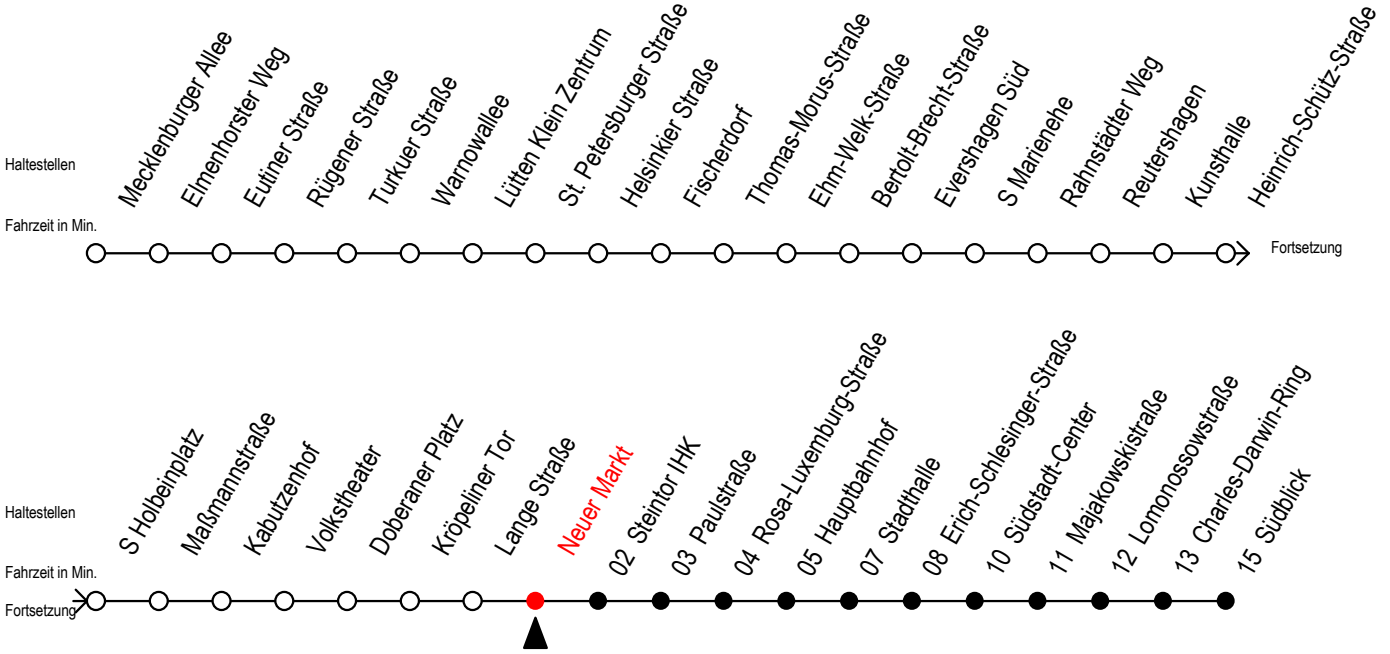

Gültig ab 10.09.2023

Alle Angaben ohne Gewähr

Richtung: Südblick

Uhr Montag - Freitag							Uhr Samstag				Uhr Sonntag - Feiertag					
3	53						3	--				3	--			
4	23	52					4	--				4	--			
5	08	22	38	52			5	23	53			5	--			
6	02	09	24	34	44	54	6	22	52			6	--			
7	04	14	24	34	44	54	7	22	52			7	23	53		
8	04	14	24	34	44	54	8	22	52			8	22	52		
9	04	14	24	34	44	54	9	09	22	38	54	9	22	52		
10	04	14	24	34	44	54	10	09	24	39	54	10	22	29	52	59
11	04	14	24	34	44	54	11	09	24	39	54	11	22	29	52	59
12	04	14	24	34	44	54	12	09	24	39	54	12	22	29	45	55
13	04	14	24	34	44	54	13	09	24	39	54	13	15	25	45	55
14	04	14	24	34	44	54	14	09	24	39	54	14	15	25	45	55
15	04	14	24	34	44	54	15	09	24	39	54	15	15	25	45	55
16	04	14	24	34	44	54	16	09	24	39	54	16	15	25	45	55
17	04	14	24	34	44	54	17	09	24	39	54	17	15	25	45	55
18	04	14	24	39	54		18	09	24	39	54	18	15	25	45	55
19	09	24	39	54			19	09	24	39	54	19	15	25	52	
20	09	24	39	54			20	09	24	39	54	20	22	52		
21	22	52					21	22	52			21	22	52		
22	22	52					22	22	52			22	22	52		
23	22	52					23	22	52			23	22	52		
0	23						0	23				0	23			