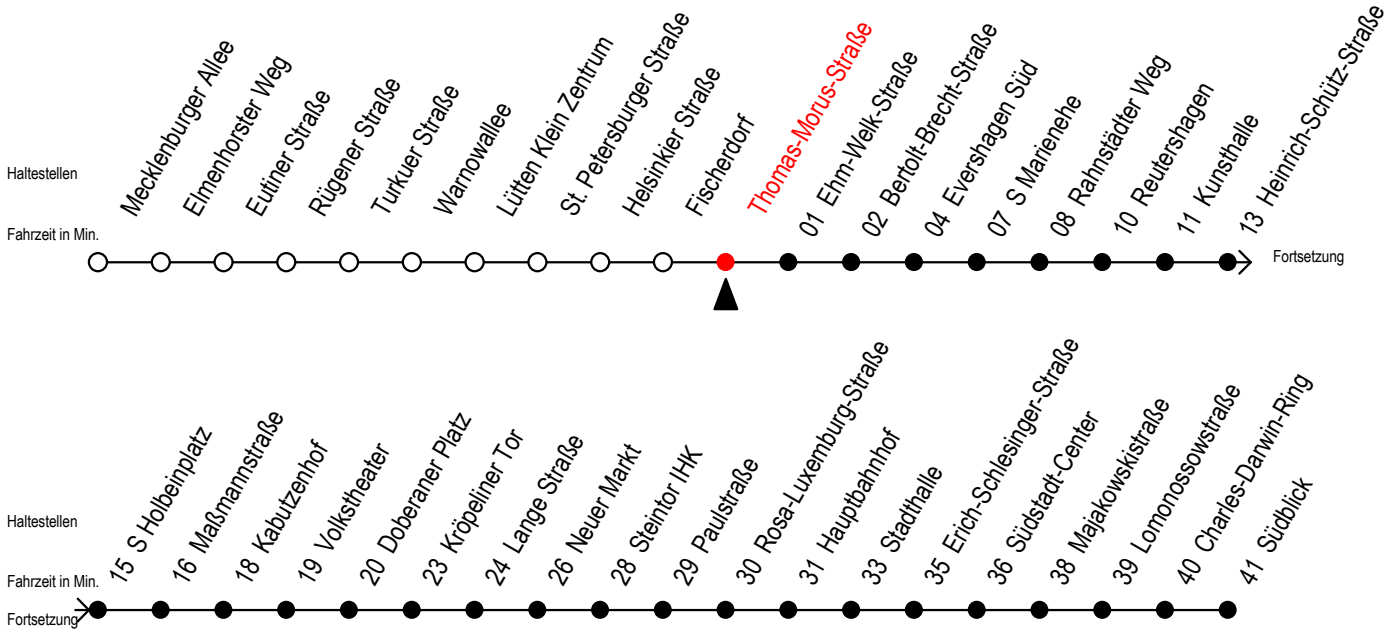

5

Thomas-Morus-Straße

Gültig ab 10.09.2023

Alle Angaben ohne Gewähr

Richtung: Südblick

nach ca. 20:00 Uhr SEV beachten - Abfahrten Hast. Li. F2

Uhr Montag - Freitag						Uhr Samstag				Uhr Sonntag - Feiertag						
5	24	43	58			5	54			5	--					
6	08	18	28	38	48	58	6	24	54	6	--					
7	08	18	28	38	48	58	7	24	54	7	53					
8	08	18	28	38	48	58	8	24	54	8	23	53				
9	08	18	28	38	48	58	9	28	43	58	9	23	53			
10	08	18	28	38	48	58	10	13	28	43	58	10	23	53		
11	08	18	28	38	48	58	11	13	28	43	58	11	23	53		
12	08	18	28	38	48	58	12	13	28	43	58	12	18	28	48	58
13	08	18	28	38	48	58	13	13	28	43	58	13	18	28	48	58
14	08	18	28	38	48	58	14	13	28	43	58	14	18	28	48	58
15	08	18	28	38	48	58	15	13	28	43	58	15	18	28	48	58
16	08	18	28	38	48	58	16	13	28	43	58	16	18	28	48	58
17	08	18	28	38	48	58	17	13	28	43	58	17	18	28	48	58
18	13	28	43	58			18	13	28	43	58	18	18	28	48	58
19	13	17 ^E	28	43	58		19	13	28	43	58	19	23	53		
20	09 ^E	13	30 ^{EX}	45 ^{EX}			20	13	28	37 ^E	47 ^E	20	--			

E = fährt bis Kunsthalle

X = fährt nur am Freitag 15.09.