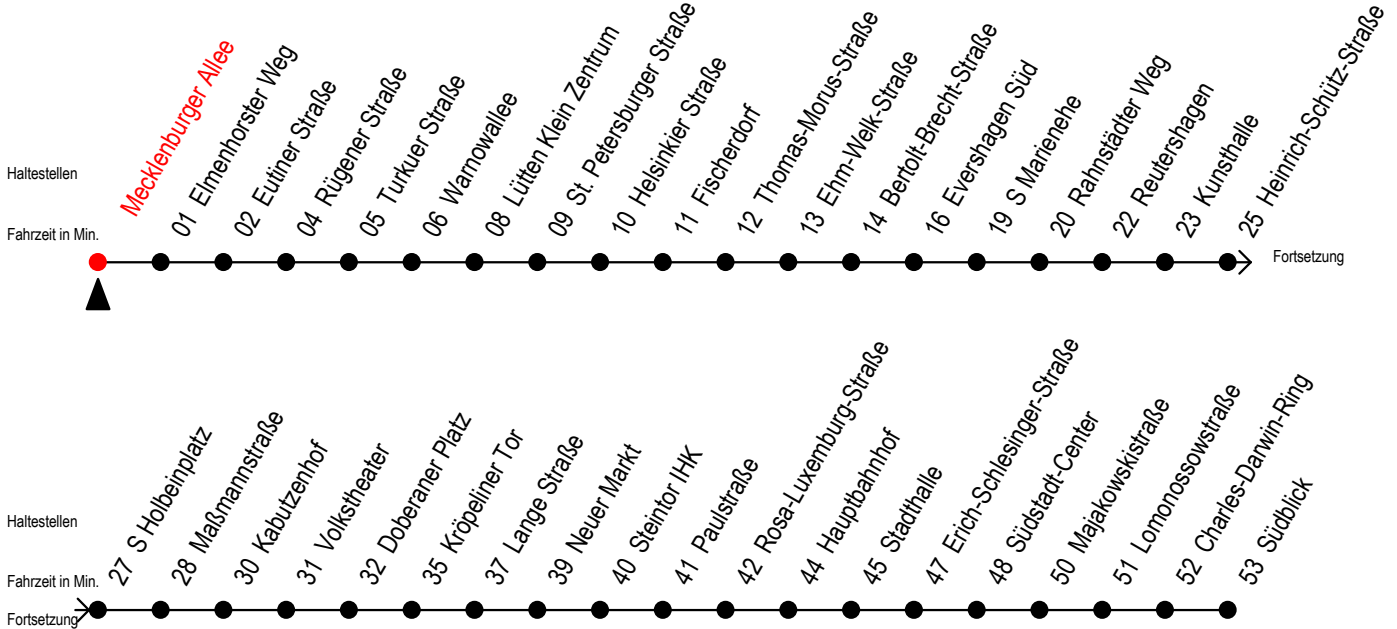

Gültig ab 10.09.2023

Alle Angaben ohne Gewähr

Richtung: Südblick

nach ca. 20:00 Uhr SEV beachten - Abfahrten Hast. Li. F1

Uhr Montag - Freitag

Uhr Samstag

Uhr Sonntag - Feiertag

5	13 31 46 56	5	43	5	--
6	06 16 26 36 46 56	6	13 43	6	--
7	06 16 26 36 46 56	7	13 43	7	41
8	06 16 26 36 46 56	8	13 43	8	11 41
9	06 16 26 36 46 56	9	16 31 46	9	11 41
10	06 16 26 36 46 56	10	01 16 31 46	10	11 41
11	06 16 26 36 46 56	11	01 16 31 46	11	11 41
12	06 16 26 36 46 56	12	01 16 31 46	12	06 16 36 46
13	06 16 26 36 46 56	13	01 16 31 46	13	06 16 36 46
14	06 16 26 36 46 56	14	01 16 31 46	14	06 16 36 46
15	06 16 26 36 46 56	15	01 16 31 46	15	06 16 36 46
16	06 16 26 36 46 56	16	01 16 31 46	16	06 16 36 46
17	06 16 26 36 46	17	01 16 31 46	17	06 16 36 46
18	01 16 31 46	18	01 16 31 46	18	06 16 36 46
19	01 05 ^E 16 31 46 57 ^E	19	01 16 31 46	19	11 41
20	01 18 ^{EX} 33 ^{EX}	20	01 16 25 ^E 35 ^E	20	--

E = fährt bis Kunsthalle

X = fährt nur am Freitag 15.09.