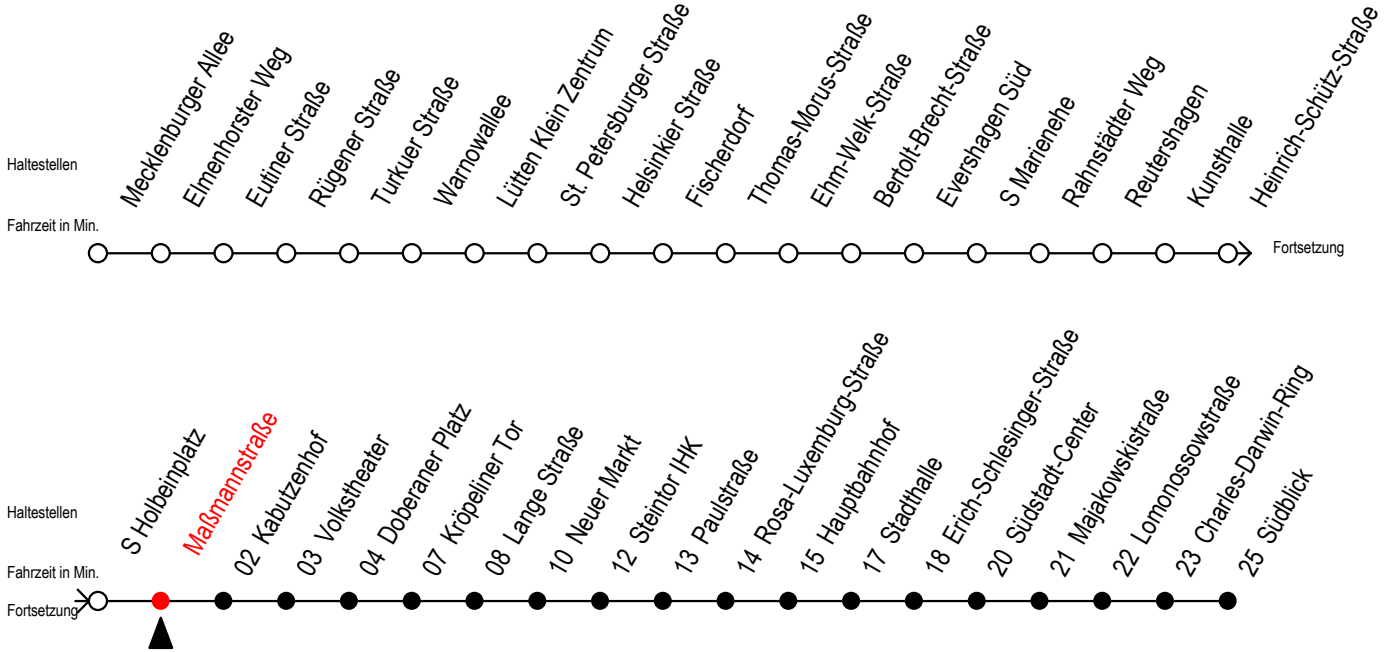

Gültig ab 10.09.2023

Alle Angaben ohne Gewähr

Richtung: Südblick

Uhr Montag - Freitag						Uhr Samstag					Uhr Sonntag - Feiertag						
3	43					3	--				3	--					
4	13	40	59			4	--				4	--					
5	10	29	40	53	59	5	13	43			5	--					
6	14	24	34	44	54	6	10	40			6	--					
7	04	14	24	34	44	54	7	10	40		7	14	44				
8	04	14	24	34	44	54	8	10	40		8	09	39				
9	04	14	24	34	44	54	9	00	10	28	44	59	9	09	39		
10	04	14	24	34	44	54	10	14	29	44	59		10	09	18	39	48
11	04	14	24	34	44	54	11	14	29	44	59		11	09	18	39	48
12	04	14	24	34	44	54	12	14	29	44	59		12	09	18	34	44
13	04	14	24	34	44	54	13	14	29	44	59		13	04	14	34	44
14	04	14	24	34	44	54	14	14	29	44	59		14	04	14	34	44
15	04	14	24	34	44	54	15	14	29	44	59		15	04	14	34	44
16	04	14	24	34	44	54	16	14	29	44	59		16	04	14	34	44
17	04	14	24	34	44	54	17	14	29	44	59		17	04	14	34	44
18	04	14	29	44	59		18	14	29	44	59		18	04	14	34	44
19	14	29	44	59			19	14	29	44	59		19	04	14	39	
20	14	29	44				20	14	29	44			20	09	39		
21	10	40					21	10	40				21	10	40		
22	10	40					22	10	40				22	10	40		
23	10	40					23	10	40				23	10	40		
0	13						0	13					0	13			