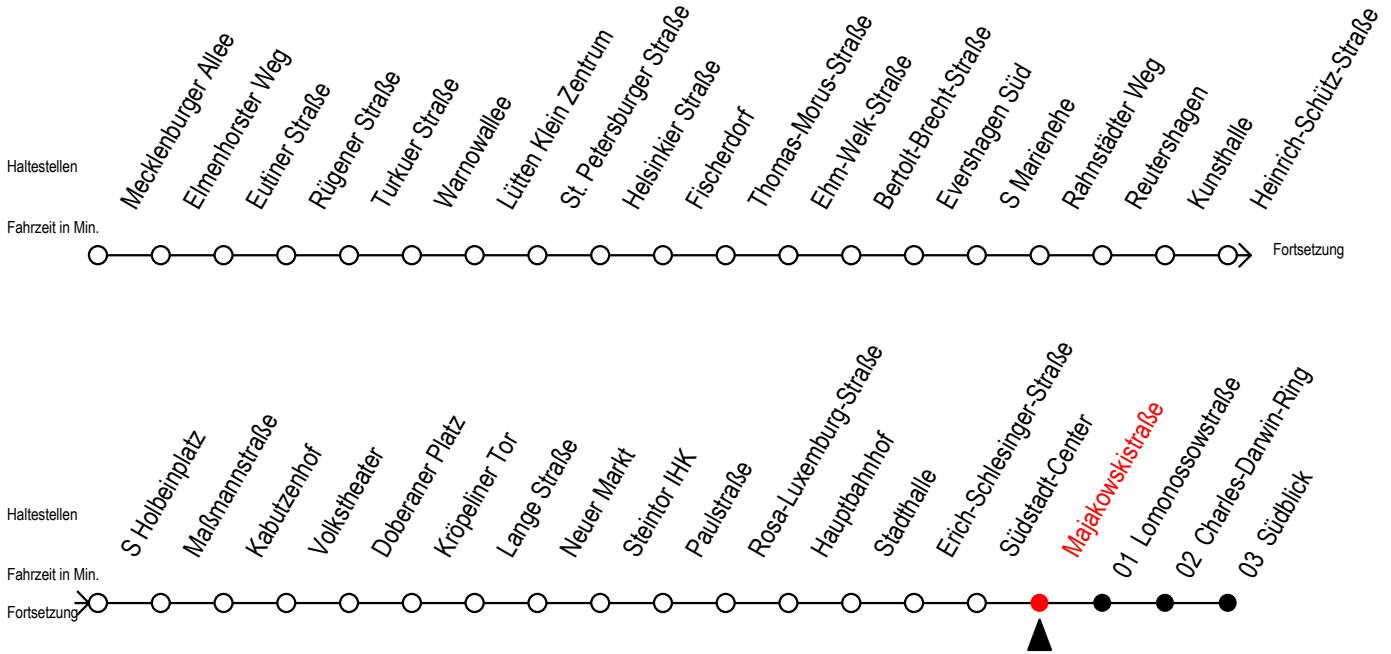

Gültig ab 10.09.2023

Alle Angaben ohne Gewähr

Richtung: Südblick

Uhr Montag - Freitag

Uhr Samstag

Uhr Sonntag - Feiertag

4	04 34	4	--	4	--
5	04 19 34 49	5	34	5	--
6	04 13 21 36 46 56	6	04 34	6	--
7	06 16 26 36 46 56	7	04 34	7	34
8	06 16 26 36 46 56	8	04 34	8	04 34
9	06 16 26 36 46 56	9	04 19 34 49	9	04 34
10	06 16 26 36 46 56	10	06 21 36 51	10	04 34 40
11	06 16 26 36 46 56	11	06 21 36 51	11	04 10 34 40
12	06 16 26 36 46 56	12	06 21 36 51	12	04 10 34 40
13	06 16 26 36 46 56	13	06 21 36 51	13	06 26 36 56
14	06 16 26 36 46 56	14	06 21 36 51	14	06 26 36 56
15	06 16 26 36 46 56	15	06 21 36 51	15	06 26 36 56
16	06 16 26 36 46 56	16	06 21 36 51	16	06 26 36 56
17	06 16 26 36 46 56	17	06 21 36 51	17	06 26 36 56
18	06 16 26 36 51	18	06 21 36 51	18	06 26 36 56
19	06 21 36 51	19	06 21 36 51	19	06 26 36
20	06 21 36 51	20	06 21 36 51	20	04 34
21	06 34	21	06 34	21	04 34
22	04 34	22	04 34	22	04 34
23	04 34	23	04 34	23	04 34
0	04 34	0	04 34	0	04 34