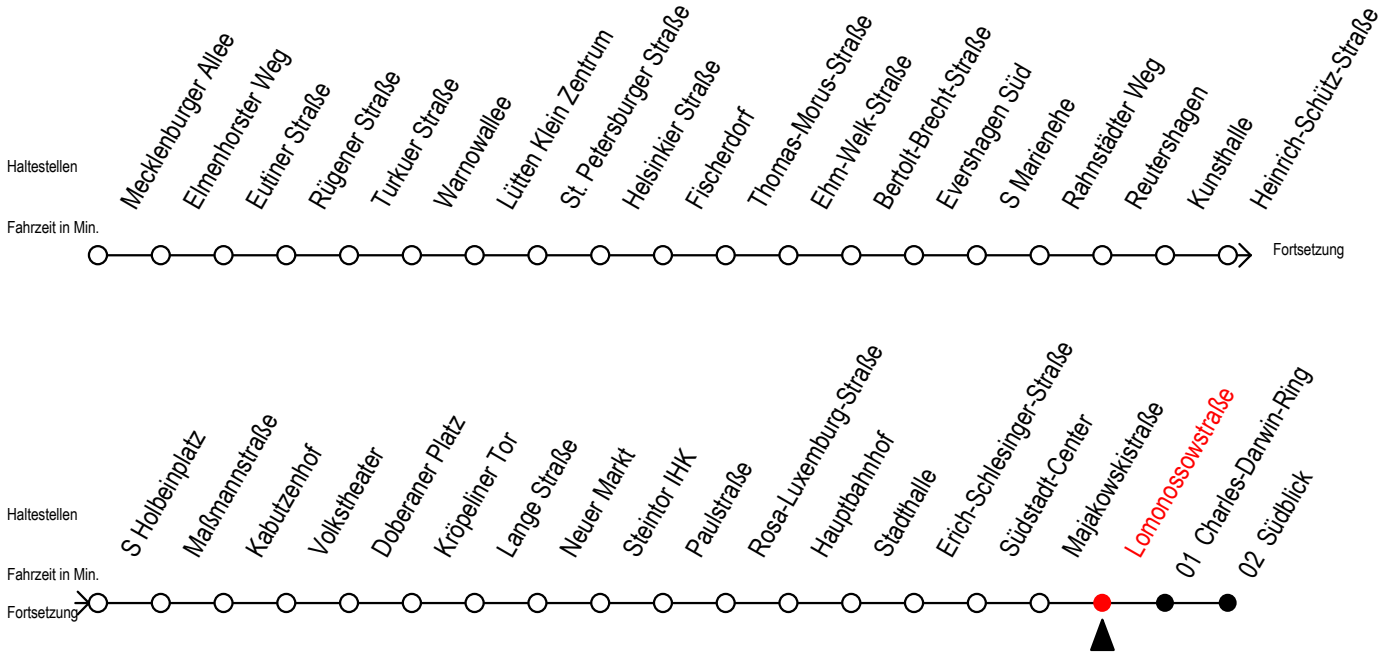

Gültig ab 10.09.2023

Alle Angaben ohne Gewähr

Richtung: Südblick

Uhr Montag - Freitag							Uhr Samstag				Uhr Sonntag - Feiertag									
4	05	35					4	--							4	--				
5	05	20	35	50			5	35							5	--				
6	05	14	22	37	47	57	6	05	35						6	--				
7	07	17	27	37	47	57	7	05	35						7	35				
8	07	17	27	37	47	57	8	05	35						8	05	35			
9	07	17	27	37	47	57	9	05	20	35	50				9	05	35			
10	07	17	27	37	47	57	10	07	22	37	52				10	05	35	41		
11	07	17	27	37	47	57	11	07	22	37	52				11	05	11	35	41	
12	07	17	27	37	47	57	12	07	22	37	52				12	05	11	35	41	57
13	07	17	27	37	47	57	13	07	22	37	52				13	07	27	37	57	
14	07	17	27	37	47	57	14	07	22	37	52				14	07	27	37	57	
15	07	17	27	37	47	57	15	07	22	37	52				15	07	27	37	57	
16	07	17	27	37	47	57	16	07	22	37	52				16	07	27	37	57	
17	07	17	27	37	47	57	17	07	22	37	52				17	07	27	37	57	
18	07	17	27	37	52		18	07	22	37	52				18	07	27	37	57	
19	07	22	37	52			19	07	22	37	52				19	07	27	37		
20	07	22	37	52			20	07	22	37	52				20	05	35			
21	07	35					21	07	35						21	05	35			
22	05	35					22	05	35						22	05	35			
23	05	35					23	05	35						23	05	35			
0	05	35					0	05	35						0	05	35			