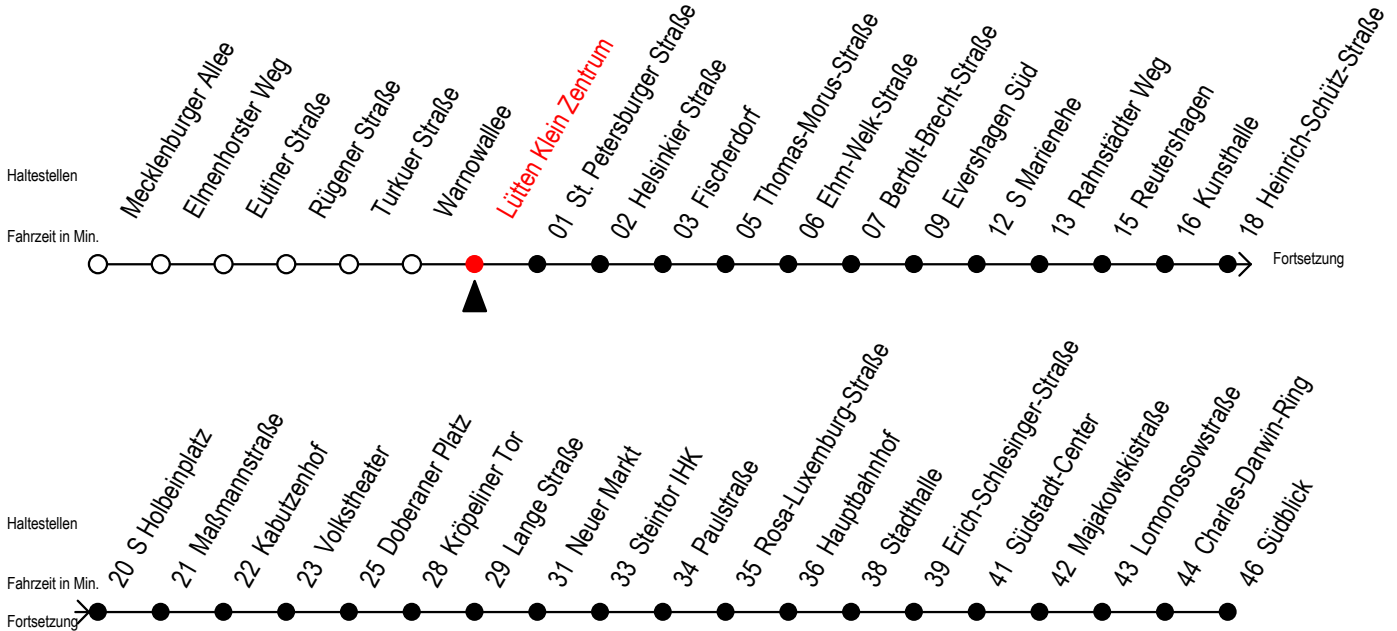

5

Lütten Klein Zentrum

Gültig ab 10.09.2023

Alle Angaben ohne Gewähr

Richtung: Südblick

nach ca. 20:00 Uhr SEV beachten - Abfahrten Hast. Li. 31

Uhr Montag - Freitag							Uhr Samstag				Uhr Sonntag - Feiertag					
5	20	38	53				5	50				5	--			
6	03	13	23	33	43	53	6	20	50			6	--			
7	03	13	23	33	43	53	7	20	50			7	48			
8	03	13	23	33	43	53	8	20	50			8	18	48		
9	03	13	23	33	43	53	9	23	38	53		9	18	48		
10	03	13	23	33	43	53	10	08	23	38	53	10	18	48		
11	03	13	23	33	43	53	11	08	23	38	53	11	18	48		
12	03	13	23	33	43	53	12	08	23	38	53	12	13	23	43	53
13	03	13	23	33	43	53	13	08	23	38	53	13	13	23	43	53
14	03	13	23	33	43	53	14	08	23	38	53	14	13	23	43	53
15	03	13	23	33	43	53	15	08	23	38	53	15	13	23	43	53
16	03	13	23	33	43	53	16	08	23	38	53	16	13	23	43	53
17	03	13	23	33	43	53	17	08	23	38	53	17	13	23	43	53
18	08	23	38	53			18	08	23	38	53	18	13	23	43	53
19	08	12 ^E	23	38	53		19	08	23	38	53	19	18	48		
20	04 ^E	08	25 ^{EX}	40 ^{EX}			20	08	23	32 ^E	42 ^E	20	--			

E = fährt bis Kunsthalle

X = fährt nur am Freitag 15.09.