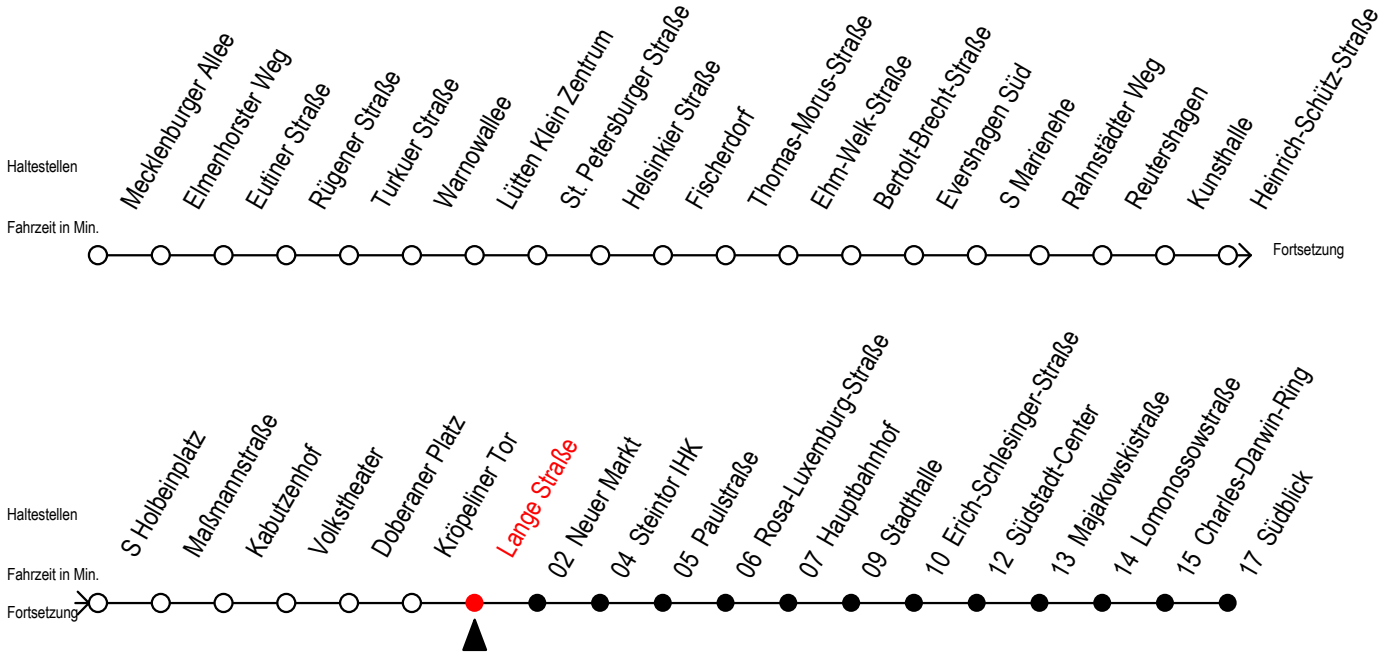

5

Lange Straße

Gültig ab 10.09.2023

Alle Angaben ohne Gewähr

Richtung: Südblick

Uhr Montag - Freitag							Uhr Samstag				Uhr Sonntag - Feiertag					
3	51						3	--				3	--			
4	21	50					4	--				4	--			
5	07	20	37	50			5	21	51			5	--			
6	01	07	22	32	42	52	6	20	50			6	--			
7	02	12	22	32	42	52	7	20	50			7	22	52		
8	02	12	22	32	42	52	8	20	50			8	20	50		
9	02	12	22	32	42	52	9	07	20	36	52	9	20	50		
10	02	12	22	32	42	52	10	07	22	37	52	10	20	27	50	57
11	02	12	22	32	42	52	11	07	22	37	52	11	20	27	50	57
12	02	12	22	32	42	52	12	07	22	37	52	12	20	27	43	53
13	02	12	22	32	42	52	13	07	22	37	52	13	13	23	43	53
14	02	12	22	32	42	52	14	07	22	37	52	14	13	23	43	53
15	02	12	22	32	42	52	15	07	22	37	52	15	13	23	43	53
16	02	12	22	32	42	52	16	07	22	37	52	16	13	23	43	53
17	02	12	22	32	42	52	17	07	22	37	52	17	13	23	43	53
18	02	12	22	37	52		18	07	22	37	52	18	13	23	43	53
19	07	22	37	52			19	07	22	37	52	19	13	23	50	
20	07	22	37	52			20	07	22	37	52	20	20	50		
21	20	50					21	20	50			21	20	50		
22	20	50					22	20	50			22	20	50		
23	20	50					23	20	50			23	20	50		
0	21						0	21				0	21			