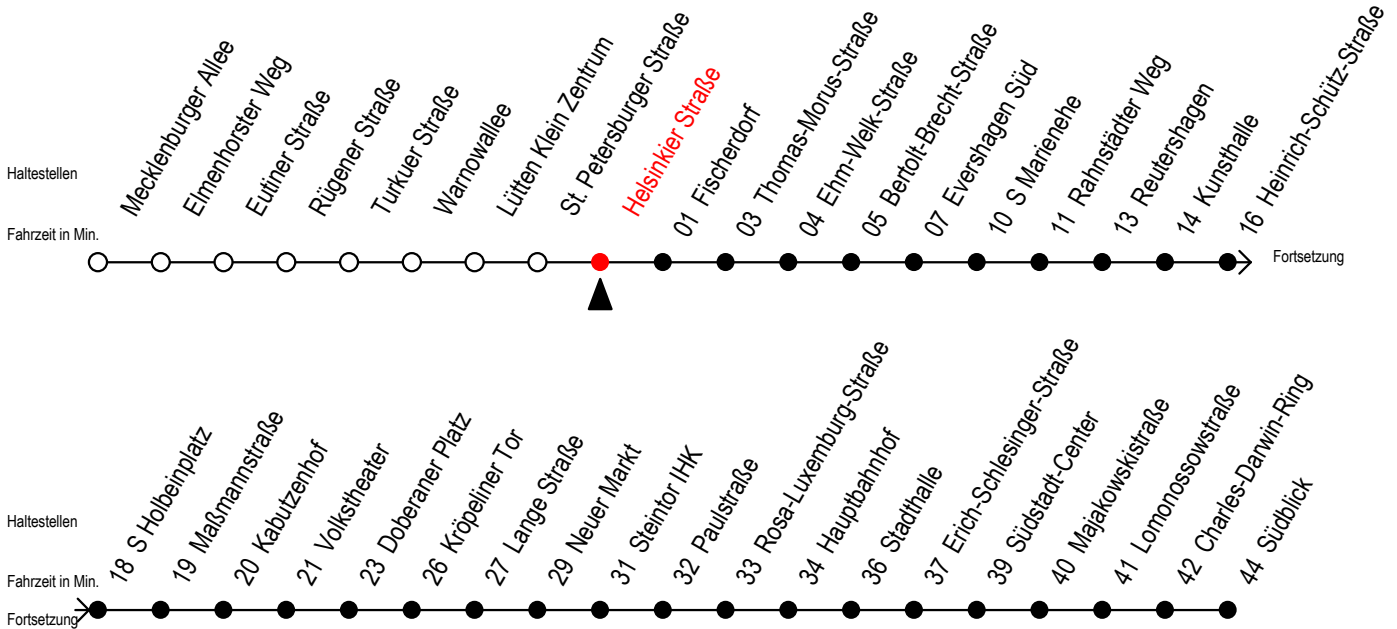

Gültig ab 10.09.2023

Alle Angaben ohne Gewähr

Richtung: Südblick

nach ca. 20:00 Uhr SEV beachten - Abfahrten Hast. Li. F2

Uhr Montag - Freitag						Uhr Samstag				Uhr Sonntag - Feiertag					
5	22	40	55			5	52					5	--		
6	05	15	25	35	45 55	6	22	52				6	--		
7	05	15	25	35	45 55	7	22	52				7	50		
8	05	15	25	35	45 55	8	22	52				8	20	50	
9	05	15	25	35	45 55	9	25	40	55			9	20	50	
10	05	15	25	35	45 55	10	10	25	40	55		10	20	50	
11	05	15	25	35	45 55	11	10	25	40	55		11	20	50	
12	05	15	25	35	45 55	12	10	25	40	55		12	15	25	45 55
13	05	15	25	35	45 55	13	10	25	40	55		13	15	25	45 55
14	05	15	25	35	45 55	14	10	25	40	55		14	15	25	45 55
15	05	15	25	35	45 55	15	10	25	40	55		15	15	25	45 55
16	05	15	25	35	45 55	16	10	25	40	55		16	15	25	45 55
17	05	15	25	35	45 55	17	10	25	40	55		17	15	25	45 55
18	10	25	40	55		18	10	25	40	55		18	15	25	45 55
19	10	14 ^E	25	40	55	19	10	25	40	55		19	20	50	
20	06 ^E	10	27 ^{EX}	42 ^{EX}		20	10	25	34 ^E	44 ^E		20	--		

E = fährt bis Kunsthalle

X = fährt nur am Freitag 15.09.