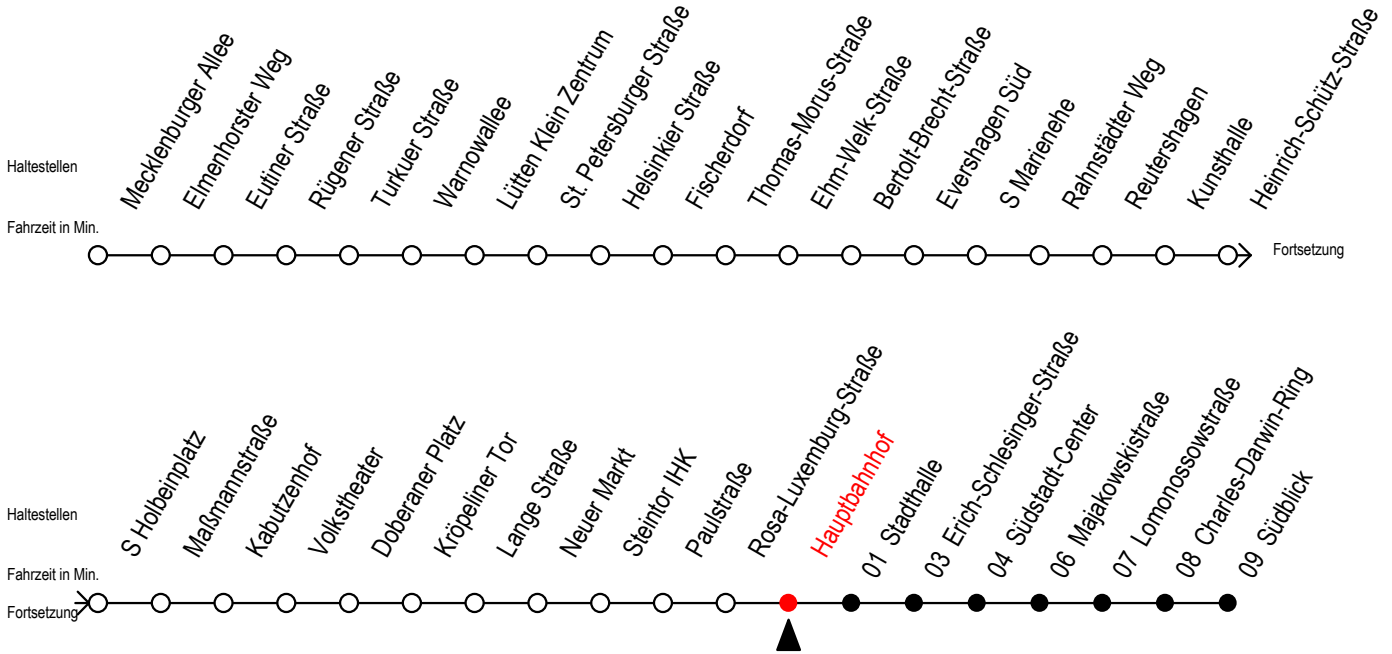

## Hauptbahnhof

Gültig ab 10.09.2023

Alle Angaben ohne Gewähr

### Richtung: Südblick

Uhr Montag - Freitag						Uhr Samstag				Uhr Sonntag - Feiertag						
3	59					3	--			3	--					
4	29	59				4	--			4	--					
5	14	29	44	59		5	29	59		5	--					
6	08	16	31	41	51	6	29	59		6	--					
7	01	11	21	31	41	51	7	29	59	7	29	59				
8	01	11	21	31	41	51	8	29	59	8	29	59				
9	01	11	21	31	41	51	9	14	29	43	9	29	59			
10	01	11	21	31	41	51	10	01	16	31	46	10	29	35	59	
11	01	11	21	31	41	51	11	01	16	31	46	11	05	29	35	59
12	01	11	21	31	41	51	12	01	16	31	46	12	05	29	35	51
13	01	11	21	31	41	51	13	01	16	31	46	13	01	21	31	51
14	01	11	21	31	41	51	14	01	16	31	46	14	01	21	31	51
15	01	11	21	31	41	51	15	01	16	31	46	15	01	21	31	51
16	01	11	21	31	41	51	16	01	16	31	46	16	01	21	31	51
17	01	11	21	31	41	51	17	01	16	31	46	17	01	21	31	51
18	01	11	21	31	46		18	01	16	31	46	18	01	21	31	51
19	01	16	31	46			19	01	16	31	46	19	01	21	31	59
20	01	16	31	46			20	01	16	31	46	20	29	59		
21	01	29	59				21	01	29	59		21	29	59		
22	29	59					22	29	59			22	29	59		
23	29	59					23	29	59			23	29	59		
0	29						0	29				0	29			