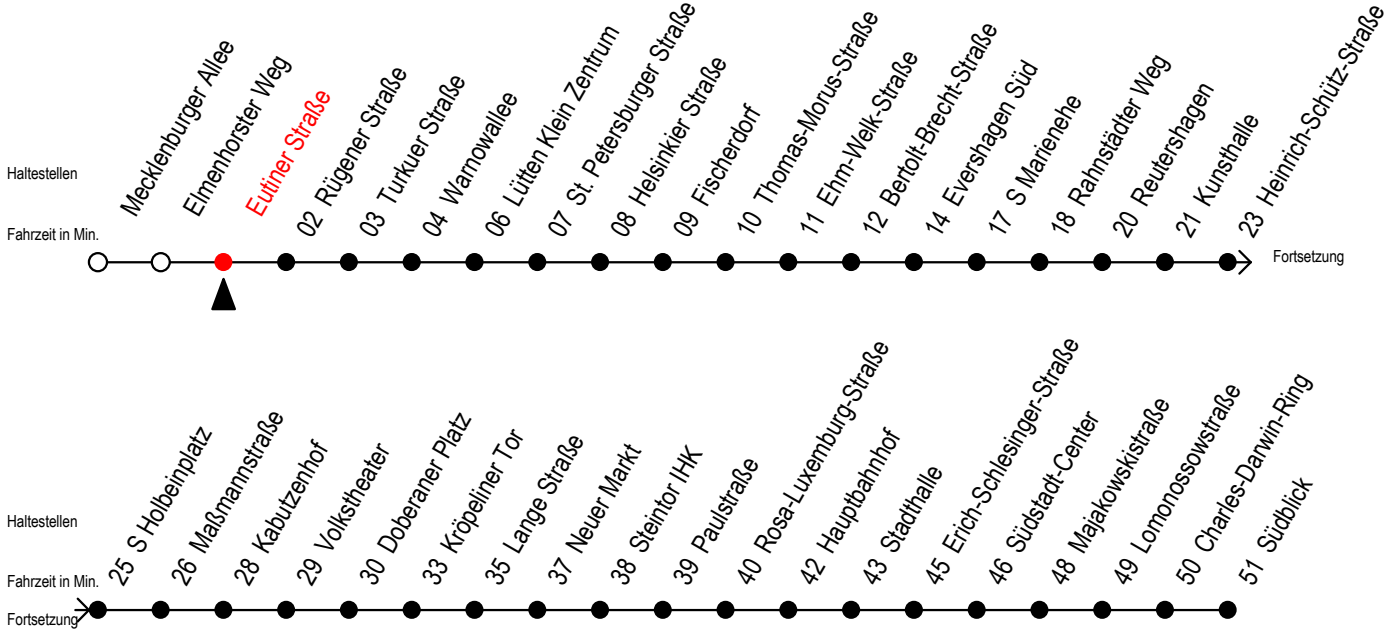

Gültig ab 10.09.2023

Alle Angaben ohne Gewähr

Richtung: Südblick

nach ca. 20:00 Uhr SEV beachten - Abfahrten Hast. Li. F1

Uhr Montag - Freitag

Uhr Samstag

Uhr Sonntag - Feiertag

5	15	33	48	58	5	45	5	--
6	08	18	28	38	48	58	6	--
7	08	18	28	38	48	58	7	43
8	08	18	28	38	48	58	8	13 43
9	08	18	28	38	48	58	9	18 33 48
10	08	18	28	38	48	58	10	03 18 33 48
11	08	18	28	38	48	58	11	03 18 33 48
12	08	18	28	38	48	58	12	03 18 33 48
13	08	18	28	38	48	58	13	03 18 33 48
14	08	18	28	38	48	58	14	03 18 33 48
15	08	18	28	38	48	58	15	03 18 33 48
16	08	18	28	38	48	58	16	03 18 33 48
17	08	18	28	38	48		17	03 18 33 48
18	03	18	33	48			18	03 18 33 48
19	03	07 ^E	18	33	48	59 ^E	19	03 18 33 48
20	03	20 ^{EX}	35 ^{EX}				20	03 18 27 ^E 37 ^E

E = fährt bis Kunsthalle

X = fährt nur am Freitag 15.09.