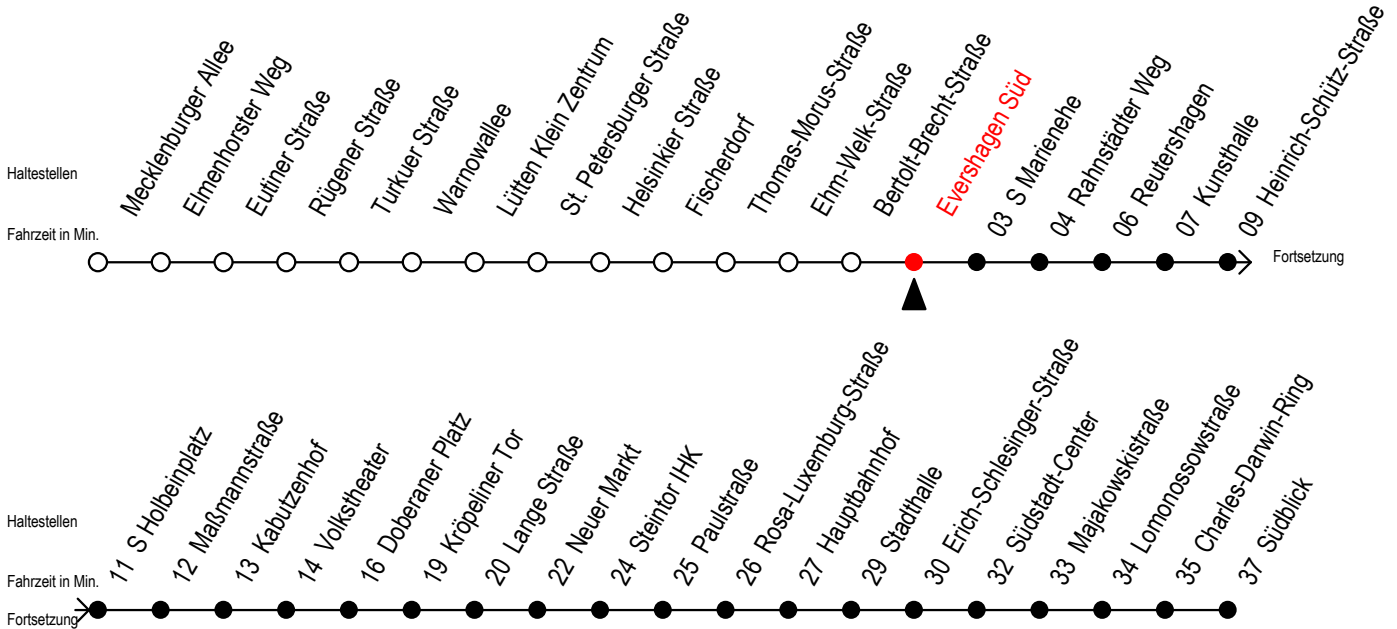

Gültig ab 10.09.2023

Alle Angaben ohne Gewähr

Richtung: Südblick

nach ca. 20:00 Uhr SEV beachten

Uhr Montag - Freitag

Uhr Samstag

Uhr Sonntag - Feiertag

5	28 47	5	58	5	--
6	02 12 22 32 42 52	6	28 58	6	--
7	02 12 22 32 42 52	7	28 58	7	57
8	02 12 22 32 42 52	8	28 58	8	27 57
9	02 12 22 32 42 52	9	32 47	9	27 57
10	02 12 22 32 42 52	10	02 17 32 47	10	27 57
11	02 12 22 32 42 52	11	02 17 32 47	11	27 57
12	02 12 22 32 42 52	12	02 17 32 47	12	22 32 52
13	02 12 22 32 42 52	13	02 17 32 47	13	02 22 32 52
14	02 12 22 32 42 52	14	02 17 32 47	14	02 22 32 52
15	02 12 22 32 42 52	15	02 17 32 47	15	02 22 32 52
16	02 12 22 32 42 52	16	02 17 32 47	16	02 22 32 52
17	02 12 22 32 42 52	17	02 17 32 47	17	02 22 32 52
18	02 17 32 47	18	02 17 32 47	18	02 22 32 52
19	02 17 21 ^E 32 47	19	02 17 32 47	19	02 27 57
20	02 13 ^E 17 34 ^{EX} 49 ^{EX}	20	02 17 32 41 ^E	20	--
			51 ^E		

E = fährt bis Kunsthalle

X = fährt nur am Freitag 15.09.