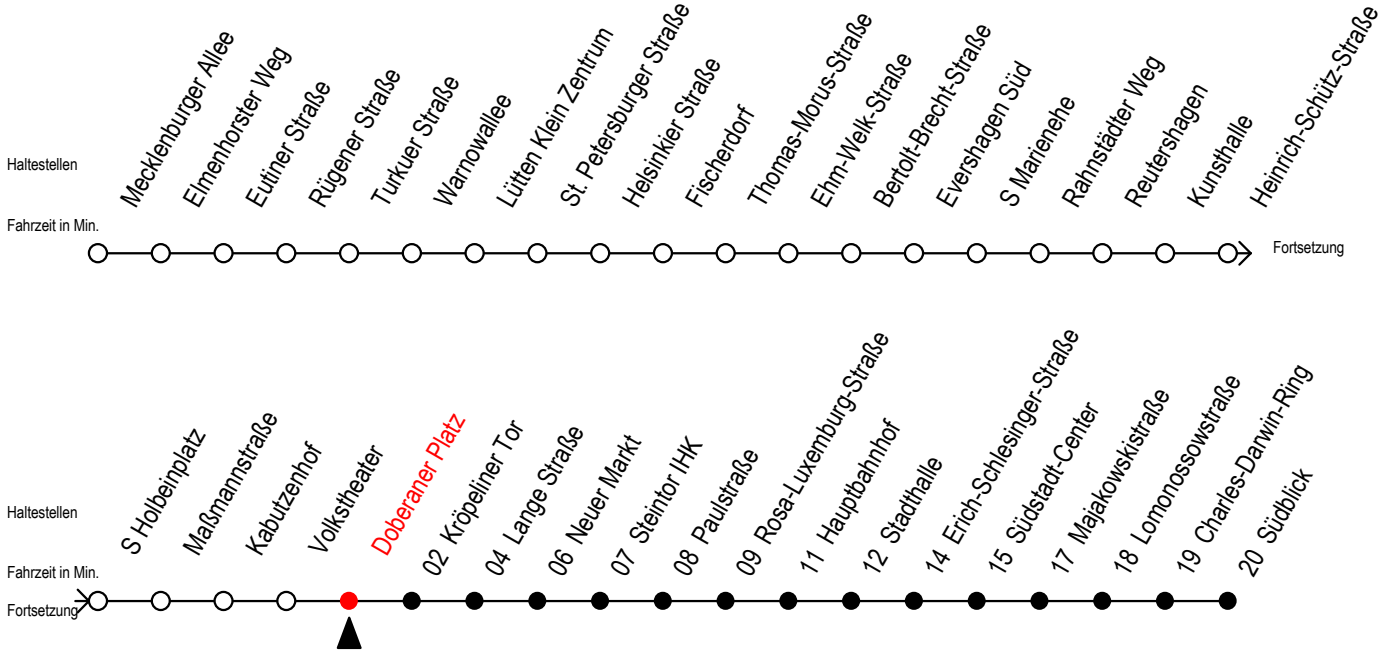

5

Doberaner Platz

Gültig ab 10.09.2023

Alle Angaben ohne Gewähr

Richtung: Südblick

Uhr Montag - Freitag						Uhr Samstag				Uhr Sonntag - Feiertag						
3	48					3	--			3	--					
4	18	47				4	--			4	--					
5	03	17	33	47	57	5	18	48		5	--					
6	04	19	29	39	49	59	6	17	47	6	--					
7	09	19	29	39	49	59	7	17	47	7	18	48				
8	09	19	29	39	49	59	8	17	47	8	16	46				
9	09	19	29	39	49	59	9	04	17	32	49	9	16	46		
10	09	19	29	39	49	59	10	04	19	34	49	10	16	23	46	53
11	09	19	29	39	49	59	11	04	19	34	49	11	16	23	46	53
12	09	19	29	39	49	59	12	04	19	34	49	12	16	23	39	49
13	09	19	29	39	49	59	13	04	19	34	49	13	09	19	39	49
14	09	19	29	39	49	59	14	04	19	34	49	14	09	19	39	49
15	09	19	29	39	49	59	15	04	19	34	49	15	09	19	39	49
16	09	19	29	39	49	59	16	04	19	34	49	16	09	19	39	49
17	09	19	29	39	49	59	17	04	19	34	49	17	09	19	39	49
18	09	19	34	49			18	04	19	34	49	18	09	19	39	49
19	04	19	34	49			19	04	19	34	49	19	09	19	46	
20	04	19	34	49			20	04	19	34	49	20	16	46		
21	17	47					21	17	47			21	17	47		
22	17	47					22	17	47			22	17	47		
23	17	47					23	17	47			23	17	47		
0	18						0	18				0	18			