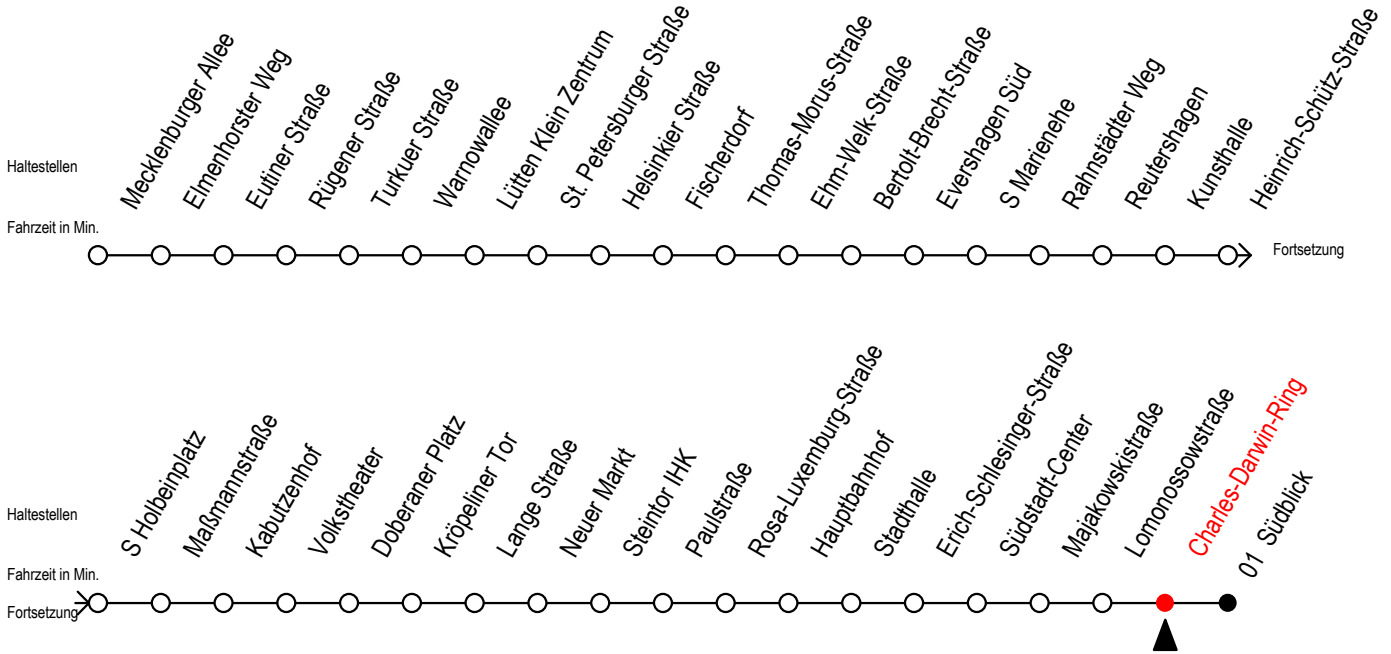

Gültig ab 10.09.2023

Alle Angaben ohne Gewähr

Richtung: Südblick

Uhr Montag - Freitag							Uhr Samstag				Uhr Sonntag - Feiertag					
4	06	36					4	--				4	--			
5	06	21	36	51			5	36				5	--			
6	06	15	23	38	48	58	6	06	36			6	--			
7	08	18	28	38	48	58	7	06	36			7	36			
8	08	18	28	38	48	58	8	06	36			8	06	36		
9	08	18	28	38	48	58	9	06	21	36	51	9	06	36		
10	08	18	28	38	48	58	10	08	23	38	53	10	06	36	42	
11	08	18	28	38	48	58	11	08	23	38	53	11	06	12	36	42
12	08	18	28	38	48	58	12	08	23	38	53	12	06	12	36	42
13	08	18	28	38	48	58	13	08	23	38	53	13	08	28	38	58
14	08	18	28	38	48	58	14	08	23	38	53	14	08	28	38	58
15	08	18	28	38	48	58	15	08	23	38	53	15	08	28	38	58
16	08	18	28	38	48	58	16	08	23	38	53	16	08	28	38	58
17	08	18	28	38	48	58	17	08	23	38	53	17	08	28	38	58
18	08	18	28	38	53		18	08	23	38	53	18	08	28	38	58
19	08	23	38	53			19	08	23	38	53	19	08	28	38	
20	08	23	38	53			20	08	23	38	53	20	06	36		
21	08	36					21	08	36			21	06	36		
22	06	36					22	06	36			22	06	36		
23	06	36					23	06	36			23	06	36		
0	06	36					0	06	36			0	06	36		