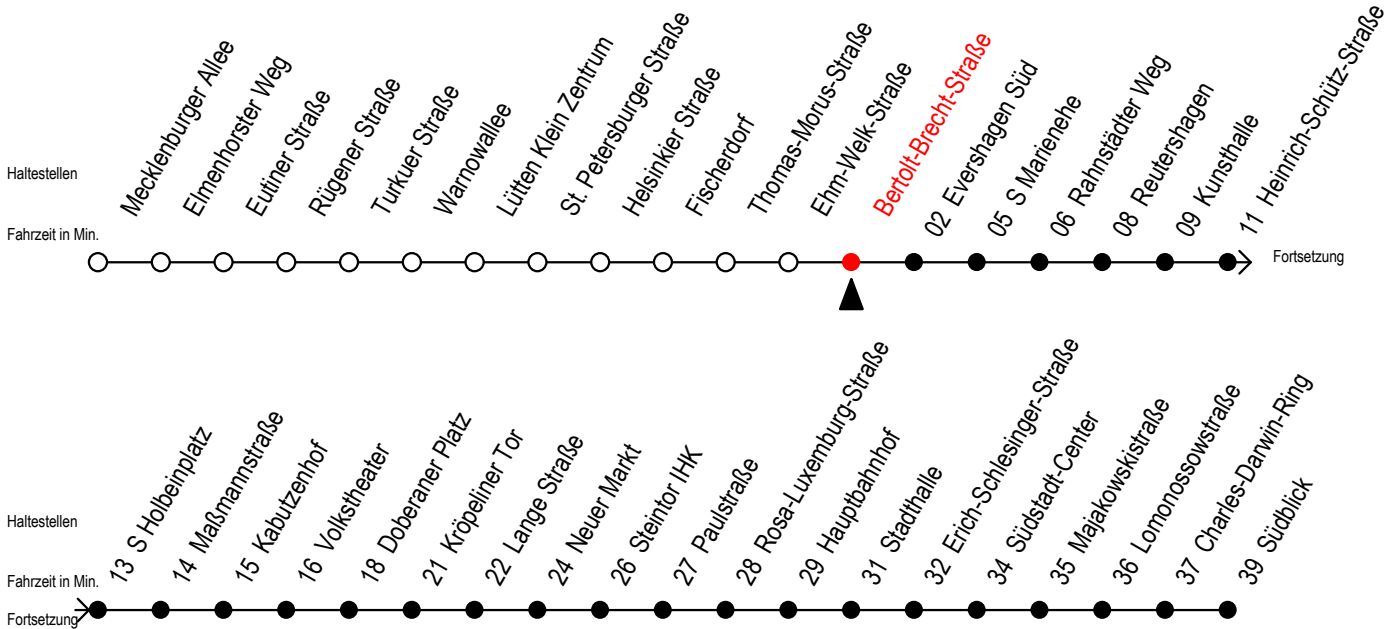

Gültig ab 10.09.2023

Alle Angaben ohne Gewähr

Richtung: Südblick

nach ca. 20:00 Uhr SEV beachten - Abfahrten Hast. Li. F2

Uhr Montag - Freitag

Uhr Samstag

Uhr Sonntag - Feiertag

<b>5</b>	26 45	<b>5</b>	56	<b>5</b>	--
<b>6</b>	00 10 20 30 40 50	<b>6</b>	26 56	<b>6</b>	--
<b>7</b>	00 10 20 30 40 50	<b>7</b>	26 56	<b>7</b>	55
<b>8</b>	00 10 20 30 40 50	<b>8</b>	26 56	<b>8</b>	25 55
<b>9</b>	00 10 20 30 40 50	<b>9</b>	30 45	<b>9</b>	25 55
<b>10</b>	00 10 20 30 40 50	<b>10</b>	00 15 30 45	<b>10</b>	25 55
<b>11</b>	00 10 20 30 40 50	<b>11</b>	00 15 30 45	<b>11</b>	25 55
<b>12</b>	00 10 20 30 40 50	<b>12</b>	00 15 30 45	<b>12</b>	20 30 50
<b>13</b>	00 10 20 30 40 50	<b>13</b>	00 15 30 45	<b>13</b>	00 20 30 50
<b>14</b>	00 10 20 30 40 50	<b>14</b>	00 15 30 45	<b>14</b>	00 20 30 50
<b>15</b>	00 10 20 30 40 50	<b>15</b>	00 15 30 45	<b>15</b>	00 20 30 50
<b>16</b>	00 10 20 30 40 50	<b>16</b>	00 15 30 45	<b>16</b>	00 20 30 50
<b>17</b>	00 10 20 30 40 50	<b>17</b>	00 15 30 45	<b>17</b>	00 20 30 50
<b>18</b>	00 15 30 45	<b>18</b>	00 15 30 45	<b>18</b>	00 20 30 50
<b>19</b>	00 15 19 <sup>E</sup> 30 45	<b>19</b>	00 15 30 45	<b>19</b>	00 25 55
<b>20</b>	00 11 <sup>E</sup> 15 32 <sup>EX</sup> 47 <sup>EX</sup>	<b>20</b>	00 15 30 39 <sup>E</sup> 49 <sup>E</sup>	<b>20</b>	--

E = fährt bis Kunsthalle

X = fährt nur am Freitag 15.09.