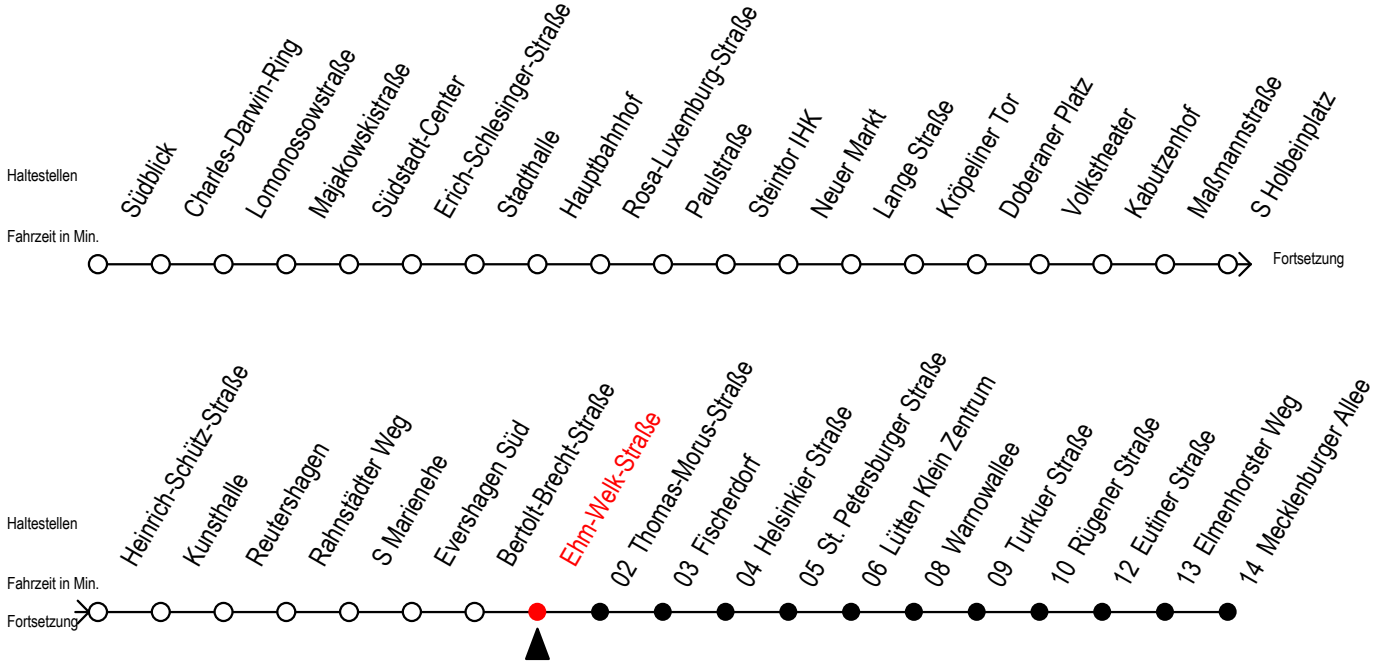

5

Ehm-Welk-Straße

Gültig ab 10.09.2023

Alle Angaben ohne Gewähr

Richtung: Mecklenburger Allee

nach ca. 20:00 Uhr SEV beachten Abfahrten Li. F2

Uhr Montag - Freitag						Uhr Samstag					Uhr Sonntag - Feiertag					
5	23	32	43	58		5	22	47			5	--				
6	10	13	28	40	43	58	6	17	32		6	--				
7	08	18	28	38	48	58	7	02	32		7	20	45			
8	08	18	28	38	48	58	8	02	32		8	16	32			
9	08	18	28	38	48	58	9	02	32	58	9	02	32			
10	08	18	28	38	48	58	10	13	28	43	58	10	02	32		
11	08	18	28	38	48	58	11	13	28	43	58	11	02	27	37	57
12	08	18	28	38	48	58	12	13	28	43	58	12	07	27	37	57
13	08	18	28	38	48	58	13	13	28	43	58	13	07	27	37	57
14	08	18	28	38	48	58	14	13	28	43	58	14	07	27	37	57
15	08	18	28	38	48	58	15	13	28	43	58	15	07	27	37	57
16	08	18	28	38	48	58	16	13	28	43	58	16	07	27	37	57
17	08	18	28	38	48	58	17	13	28	43	58	17	07	27	37	57
18	08	18	28	38	48	58	18	13	28	43	58	18	07	32		
19	13	28	43	58			19	13	28	43	58	19	02	32		
20	13						20	13				20	02			