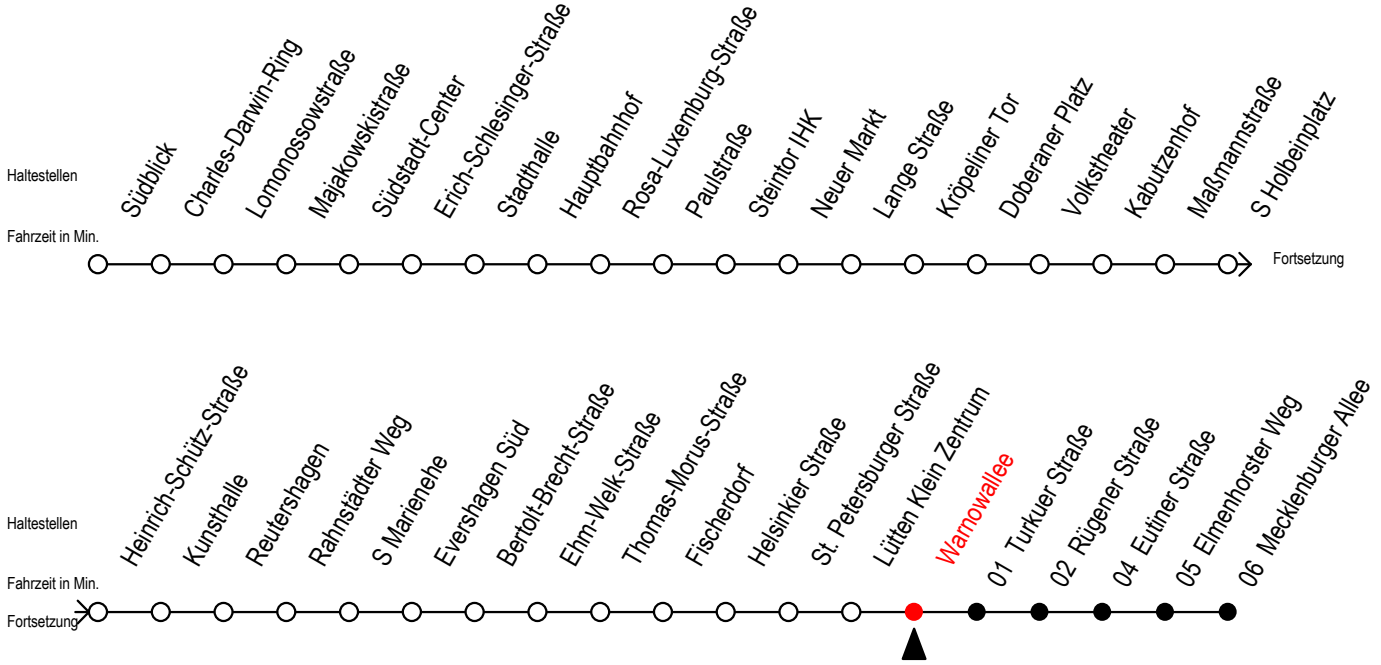

5

Warnowallee

Gültig ab 10.09.2023

Alle Angaben ohne Gewähr

Richtung: Mecklenburger Allee

nach ca. 20:00 Uhr SEV beachten Abfahrten Hast. Li. SEV

Uhr Montag - Freitag				Uhr Samstag				Uhr Sonntag - Feiertag			
5	30	39	50	5	29	54	5	--	--	--	--
6	06	17	21	36	47	51	6	--	--	--	--
7	06	16	26	36	46	56	7	28	53	--	--
8	06	16	26	36	46	56	8	24	39	--	--
9	06	16	26	36	46	56	9	09	39	--	--
10	06	16	26	36	46	56	10	06	21	36	51
11	06	16	26	36	46	56	11	06	21	36	51
12	06	16	26	36	46	56	12	06	21	36	51
13	06	16	26	36	46	56	13	06	21	36	51
14	06	16	26	36	46	56	14	06	21	36	51
15	06	16	26	36	46	56	15	06	21	36	51
16	06	16	26	36	46	56	16	06	21	36	51
17	06	16	26	36	46	56	17	06	21	36	51
18	06	16	26	36	46	56	18	06	21	36	51
19	06	21	36	51	--	--	19	06	21	36	51
20	06	21	--	--	--	--	20	06	21	--	--