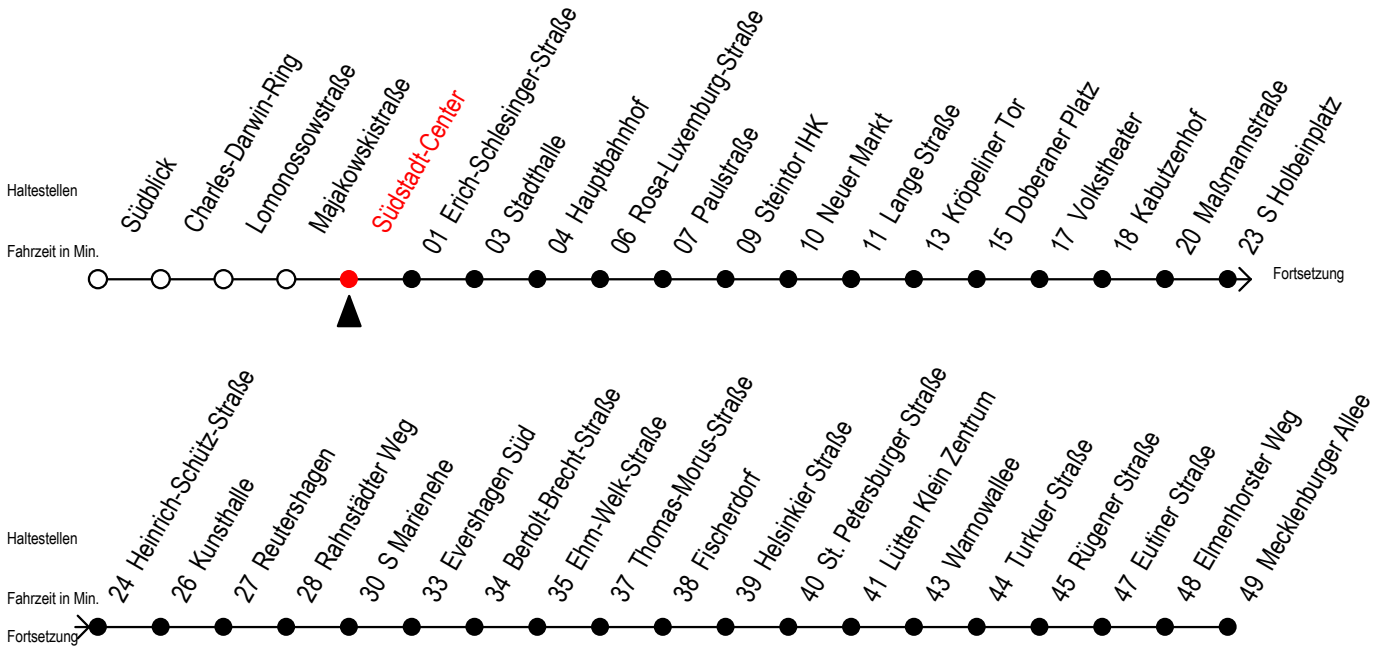

Gültig ab 10.09.2023

Alle Angaben ohne Gewähr

Richtung: Mecklenburger Allee

nach ca. 20:00 Uhr SEV zwischen Holbeinplatz und Mecklenburger Allee

Uhr Montag - Freitag

Uhr Samstag

Uhr Sonntag - Feiertag

4	25 <sup>AE</sup> 55	4	--	4	--
5	23 38 53	5	55	5	--
6	08 23 33 43 53	6	25 55	6	--
7	03 13 23 33 43 53	7	25 55	7	54
8	03 13 23 33 43 53	8	25 55	8	24 54
9	03 13 23 33 43 53	9	23 38 53	9	24 54
10	03 13 23 33 43 53	10	08 23 38 53	10	24 52
11	03 13 23 33 43 53	11	08 23 38 53	11	02 22 32 52
12	03 13 23 33 43 53	12	08 23 38 53	12	02 22 32 52
13	03 13 23 33 43 53	13	08 23 38 53	13	02 22 32 52
14	03 13 23 33 43 53	14	08 23 38 53	14	02 22 32 52
15	03 13 23 33 43 53	15	08 23 38 53	15	02 22 32 52
16	03 13 23 33 43 53	16	08 23 38 53	16	02 22 32 52
17	03 13 23 33 43 53	17	08 23 38 53	17	02 22 32 54
18	03 13 23 38 42 <sup>E</sup> 53	18	08 23 38 53	18	04 <sup>E</sup> 24 34 <sup>E</sup> 54
19	08 23 38 53 <sup>AE</sup>	19	08 23 38 53 <sup>AE</sup>	19	04 <sup>E</sup> 24 34 <sup>E</sup> 54 <sup>AE</sup>
20	08 <sup>AE</sup> 23 <sup>AE</sup> 38 <sup>AE</sup> 55 <sup>E</sup>	20	08 <sup>AE</sup> 23 <sup>AE</sup> 38 <sup>E</sup> 55 <sup>AE</sup>	20	04 <sup>E</sup> 24 <sup>AE</sup> 55 <sup>AE</sup>
21	09 <sup>E</sup> 25 <sup>AE</sup> 55 <sup>AE</sup>	21	10 <sup>E</sup> 25 <sup>AE</sup> 55 <sup>AE</sup>	21	25 <sup>AE</sup> 55 <sup>AE</sup>
22	25 <sup>AE</sup> 55 <sup>AE</sup>	22	25 <sup>AE</sup> 55 <sup>AE</sup>	22	25 <sup>AE</sup> 55 <sup>AE</sup>
23	25 <sup>AE</sup> 55 <sup>AE</sup>	23	25 <sup>AE</sup> 55 <sup>AE</sup>	23	25 <sup>AE</sup> 55 <sup>AE</sup>
0	25 <sup>E</sup> 55 <sup>E</sup>	0	25 <sup>E</sup> 55 <sup>E</sup>	0	25 <sup>E</sup> 55 <sup>E</sup>

E = fährt bis Heinrich-Schütz-Str.

A = Anschluss S Holbeinplatz zum SEV Richtung Mecklenburger Allee