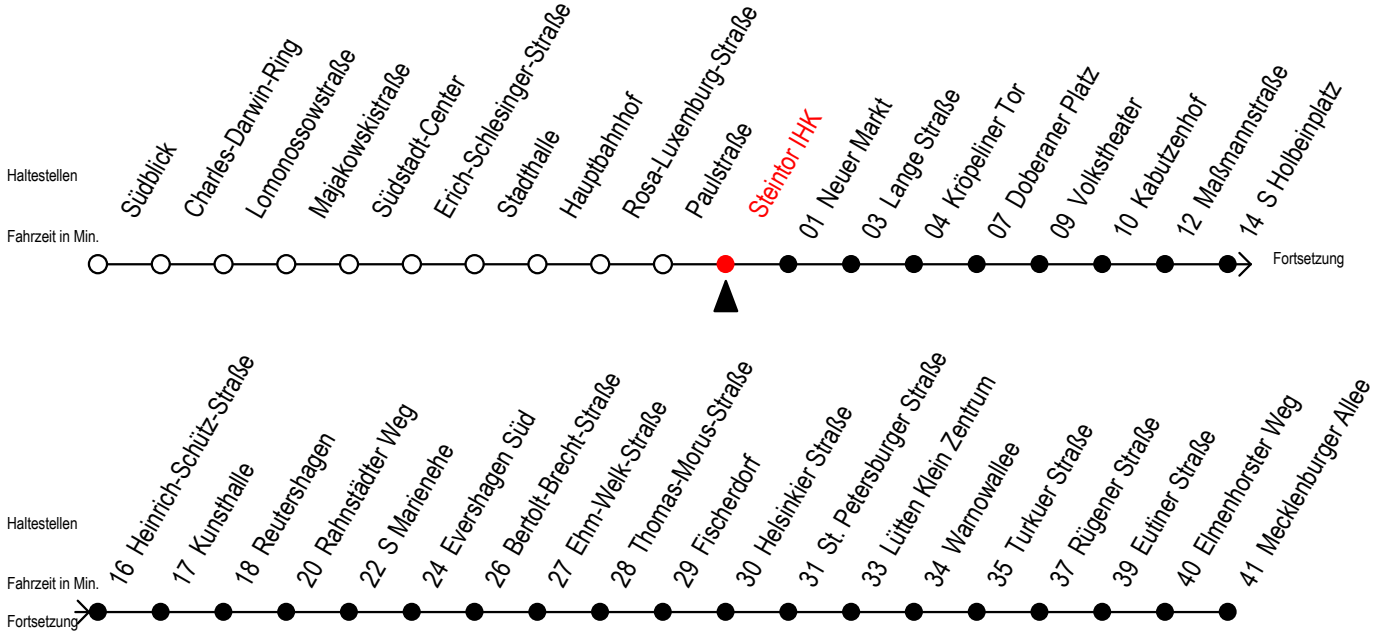

Gültig ab 10.09.2023

Alle Angaben ohne Gewähr

Richtung: Mecklenburger Allee

nach ca. 20:00 Uhr SEV zwischen Holbeinplatz und Mecklenburger Allee

Uhr Montag - Freitag					Uhr Samstag				Uhr Sonntag - Feiertag					
4	34 ^{AE}				4	--				4	--			
5	04	31	46		5	--				5	--			
6	01	16	31	41 51	6	04	34			6	--			
7	01	11	21	31 41 51	7	04	34			7	--			
8	01	11	21	31 41 51	8	04	34			8	04	34		
9	01	11	21	31 41 51	9	04	31	46		9	04	34		
10	01	11	21	31 41 51	10	01	16	31 46		10	04	34		
11	01	11	21	31 41 51	11	01	16	31 46		11	00	10	30	40
12	01	11	21	31 41 51	12	01	16	31 46		12	00	10	30	40
13	01	11	21	31 41 51	13	01	16	31 46		13	00	10	30	40
14	01	11	21	31 41 51	14	01	16	31 46		14	00	10	30	40
15	01	11	21	31 41 51	15	01	16	31 46		15	00	10	30	40
16	01	11	21	31 41 51	16	01	16	31 46		16	00	10	30	40
17	01	11	21	31 41 51	17	01	16	31 46		17	00	10	30	40
18	01	11	21	31 46 49 ^E	18	01	16	31 46		18	04	11 ^E	34	41 ^E
19	01	16	31	46	19	01	16	31 46		19	04	11 ^E	34	41 ^E
20	01 ^{AE}	16 ^{AE}	31 ^{AE}	46 ^{AE}	20	01 ^{AE}	16 ^{AE}	31 ^{AE}	46 ^E	20	04 ^{AE}	11 ^E	34 ^{AE}	
21	04 ^E	17 ^E	34 ^{AE}		21	04 ^{AE}	18 ^E	34 ^{AE}		21	04 ^{AE}	34 ^{AE}		
22	04 ^{AE}	34 ^{AE}			22	04 ^{AE}	34 ^{AE}			22	04 ^{AE}	34 ^{AE}		
23	04 ^{AE}	34 ^{AE}			23	04 ^{AE}	34 ^{AE}			23	04 ^{AE}	34 ^{AE}		
0	04 ^{AE}	33 ^E			0	04 ^{AE}	33 ^E			0	04 ^{AE}	33 ^E		
1	03 ^E				1	03 ^E				1	03 ^E			

E = fährt bis Heinrich-Schütz-Str.

A = Anschluss S Holbeinplatz zum SEV Richtung Mecklenburger Allee

Servicetelefon: 0381 / 8021900